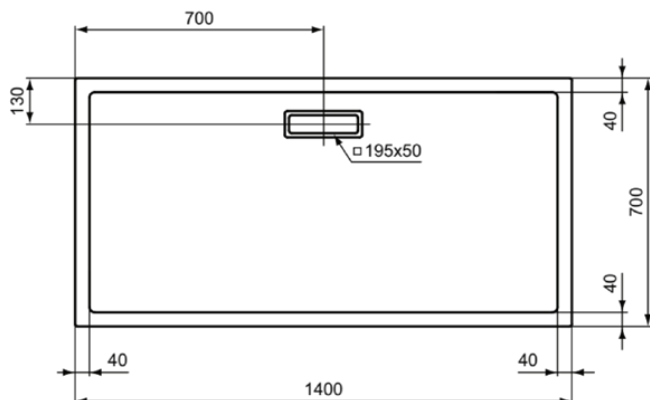

## T447701

ULTRAFLAT NEW | Rechteck-Brausewanne 1400x700x25 mm in weiß glänzend, ohne Ablaufgarnitur | Reinigungsmittelbeständig, Lichtbeständig, Barrierefrei, gemäß DIN 18040, 25 mm Höhe

### Allgemeine Informationen

Produktart	Rechteck-Brausewanne
Marke	Ideal Standard
Kollektion	ULTRAFLAT NEW
Farbcode	01
Farbbeschreibung	Weiß Glänzend
Oberflächenveredelung	glänzend
Maximale Höhe (mm)	25
Maximale Breite (mm)	1400
Ausladung (mm)	700
EAN Code	8014140482000
Nettogewicht (kg)	21.72