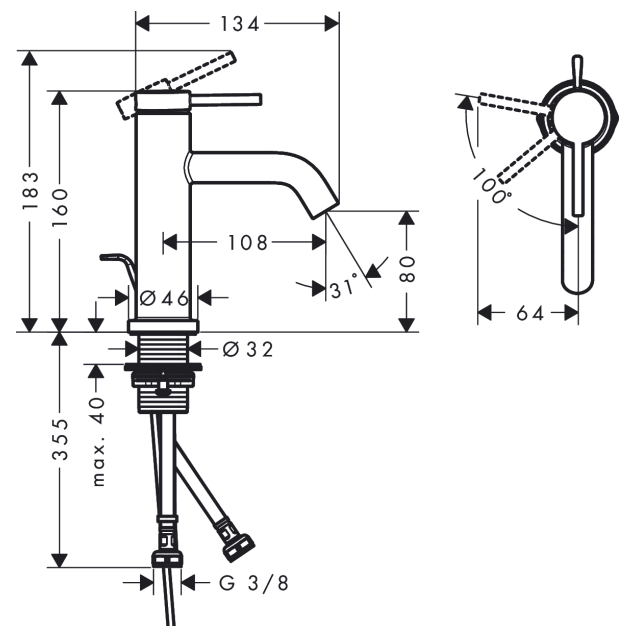

Tecturis S

Einhebel-Waschtischmischer 80 CoolStart mit Zugstangen-Ablaufgarnitur

Oberfläche: **Mattweiß** Artikelnummer: **73305700**

Beschreibung

Merkmale

- besteht aus: Einhebel-Waschtischmischer, Ablaufgarnitur
- ComfortZone: 80
- Ausladung: 108 mm
- Auslaufhöhe: 80 mm
- Griffvariante: Hebelgriff
- Strahlart: Normalstrahl
- maximale Durchflussmenge bei 3 bar: 5 l/min
- Keramikmischsystem
- Temperaturbegrenzung einstellbar
- für Durchlauferhitzer geeignet
- Zugstangen-Ablaufgarnitur G 1¼
- Material Ablaufgarnitur: Metall
- Anschlussart: G ¾ Anschlussschläuche
- Anschlussgröße: DN15
- Kaltwasser in Griff-Grundstellung
- EU-Taxonomie: max. 6 l/min - wesentlicher Beitrag (SC) möglich
- DVGW NW-6506DO0409
- PA-IX 38602/IO

Technologie

Designpreise

Zertifikate / Nachhaltigkeit

Produktabbildung

Maßzeichnung

Tecturis S

Einhebel-Waschtismischer 80 CoolStart mit Zugstangen-Ablaufgarnitur

Oberfläche: **Mattweiß** Artikelnummer: **73305700**

Durchflussdiagramm

Tecturis S

Einhebel-Waschtischmischer 80 CoolStart mit Zugstangen-Ablaufgarnitur

Oberfläche: **Mattweiß** Artikelnummer: **73305700**

Explosionszeichnung

Baujahr: >06/23

Tecturis S

Einhebel-Waschtischmischer 80 CoolStart mit Zugstangen-Ablaufgarnitur

Oberfläche: **Mattweiß** Artikelnummer: **73305700**

Ersatzteilliste

Baujahr: >06/23

Pos.	Beschreibung	Artikelnummer	PG	VE
1	Griff	94985700	60	1
2	Griffstopfen	93735700	3	1
3	Madenschraube M5x5	98446000	1	1
4	Rosette	94987700	56	1
5	Mutter	94989000	3	1
6	O-Ring 28x1,5	98421000	1	1
7	O-Ring 25x1,5	98146000	1	1
8	O-Ring 29x2	98391000	1	1
9	Kartusche kpl.	93760000	13	1
10	Dichtung	93383000	4	1
11	Adapter für Kartusche	95975000	3	1
12	O-Ring 23x2	98398000	1	1
13	Luftsprudler M16,5x1 (4,5 l/min)	92875000	8	1
14	Montageschlüssel	98987000	3	1
15	Flachdichtung	98749000	2	1
16	Schaftbefestigung kpl. (Ø 32)	13961000	7	1
17	Zugstange	96657700	54	1
18	Anschlussschlauch 450 mm M8x0,75 G3/8	97206000	8	1
19	O-Ring 6,6x1,6	93019000	1	1
a	Ablaufventil	94139700	64	1