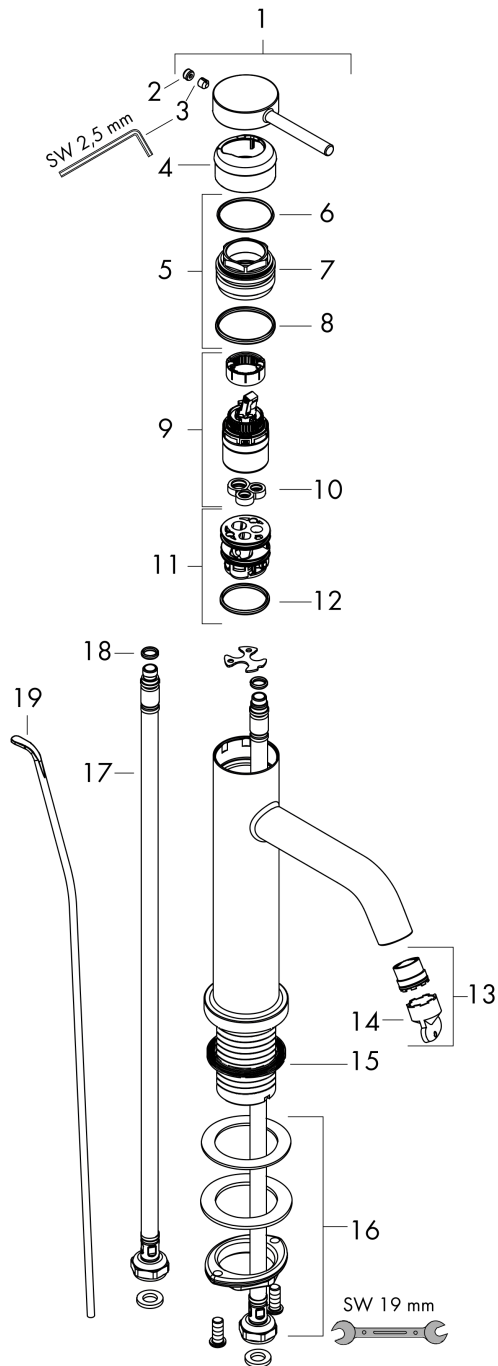

Tecturis S

Einhebel-Waschtischmischer 80 CoolStart mit Zugstangen-Ablaufgarnitur

Oberfläche: **Mattweiß** Artikelnummer: **73305700**

Beschreibung

Merkmale

- besteht aus: Einhebel-Waschtischmischer, Ablaufgarnitur
- ComfortZone: 80
- Ausladung: 108 mm
- Auslaufhöhe: 80 mm
- Griffvariante: Hebelgriff
- Strahlart: Normalstrahl
- maximale Durchflussmenge bei 3 bar: 5 l/min
- Keramikmischsystem
- Temperaturbegrenzung einstellbar
- für Durchlauferhitzer geeignet
- Zugstangen-Ablaufgarnitur G 1¼
- Material Ablaufgarnitur: Metall
- Anschlussart: G ¾ Anschlussschläuche
- Anschlussgröße: DN15
- Kaltwasser in Griff-Grundstellung
- EU-Taxonomie: max. 6 l/min - wesentlicher Beitrag (SC) möglich
- DVGW NW-6506DO0409
- PA-IX 38602/IO

Technologie

Designpreise

Zertifikate / Nachhaltigkeit

Produktabbildung

Maßzeichnung

Tecturis S

Einhebel-Waschtismischer 80 CoolStart mit Zugstangen-Ablaufgarnitur

Oberfläche: **Mattweiß** Artikelnummer: **73305700**

Durchflussdiagramm

Tecturis S

Einhebel-Waschtischmischer 80 CoolStart mit Zugstangen-Ablaufgarnitur

Oberfläche: **Mattweiß** Artikelnummer: **73305700**

Explosionszeichnung

Baujahr: >06/23

Tecturis S

Einhebel-Waschtischmischer 80 CoolStart mit Zugstangen-Ablaufgarnitur

Oberfläche: **Mattweiß** Artikelnummer: **73305700**

Ersatzteilliste

Baujahr: >06/23

Pos.	Beschreibung	Artikelnummer	PG	VE
1	Griff	94985700	60	1
2	Griffstopfen	93735700	3	1
3	Madenschraube M5x5	98446000	1	1
4	Rosette	94987700	56	1
5	Mutter	94989000	3	1
6	O-Ring 28x1,5	98421000	1	1
7	O-Ring 25x1,5	98146000	1	1
8	O-Ring 29x2	98391000	1	1
9	Kartusche kpl.	93760000	13	1
10	Dichtung	93383000	4	1
11	Adapter für Kartusche	95975000	3	1
12	O-Ring 23x2	98398000	1	1
13	Luftsprudler M16,5x1 (4,5 l/min)	92875000	8	1
14	Montageschlüssel	98987000	3	1
15	Flachdichtung	98749000	2	1
16	Schaftbefestigung kpl. (Ø 32)	13961000	7	1
17	Zugstange	96657700	54	1
18	Anschlussschlauch 450 mm M8x0,75 G3/8	97206000	8	1
19	O-Ring 6,6x1,6	93019000	1	1
a	Ablaufventil	94139700	64	1