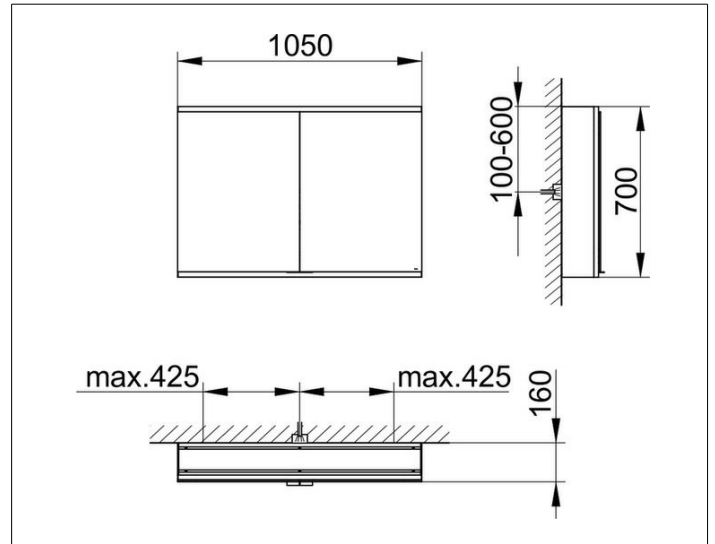

Royal Modular 2.0
800221000100000 Spiegelschrank

PRODUKT

ZEICHNUNG

EEK: C ,

OBERFLÄCHE

silber-eloxiert

ABMESSUNG

1050 x 700 x 160 mm