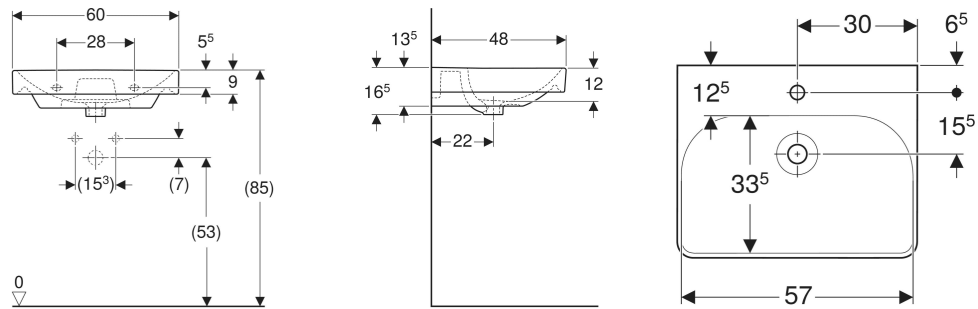

Geberit Smyle Waschtisch eckiges Design

EIGENSCHAFTEN

- Unterbaufähig

TECHNISCHE DATEN

Werkstoff Sanitärkeramik

ZUBEHÖR

- Geberit Tauchrohrsiphon für Waschbecken, Abgang horizontal
- Geberit Tauchrohrgeruchsverschluss für Waschbecken, Abgang horizontal

- Geberit Tauchrohrgeruchsverschluss für Waschbecken, Raumsparmodell, Abgang horizontal
- Geberit Tauchrohrsiphon für Waschbecken, Anschluss BSP, Abgang horizontal oder vertikal
- Befestigungsset für Geberit Waschtische

Art.-Nr.	Farbe / Oberfläche	Hahnloch	Überlauf	B cm	B1	B2 cm	B3 cm	Breite Unterschrank cm	H cm	T cm	T1 cm	T2 cm	T3 cm	T4 cm	Befestigungspunkte	VE1 St.	VE2 St.
501.732.00.1 *	weiß	mittig	ohne	60		56.8	30	58.4	16.5	48	15.5	12.5	33.5	6.5	2	1	12