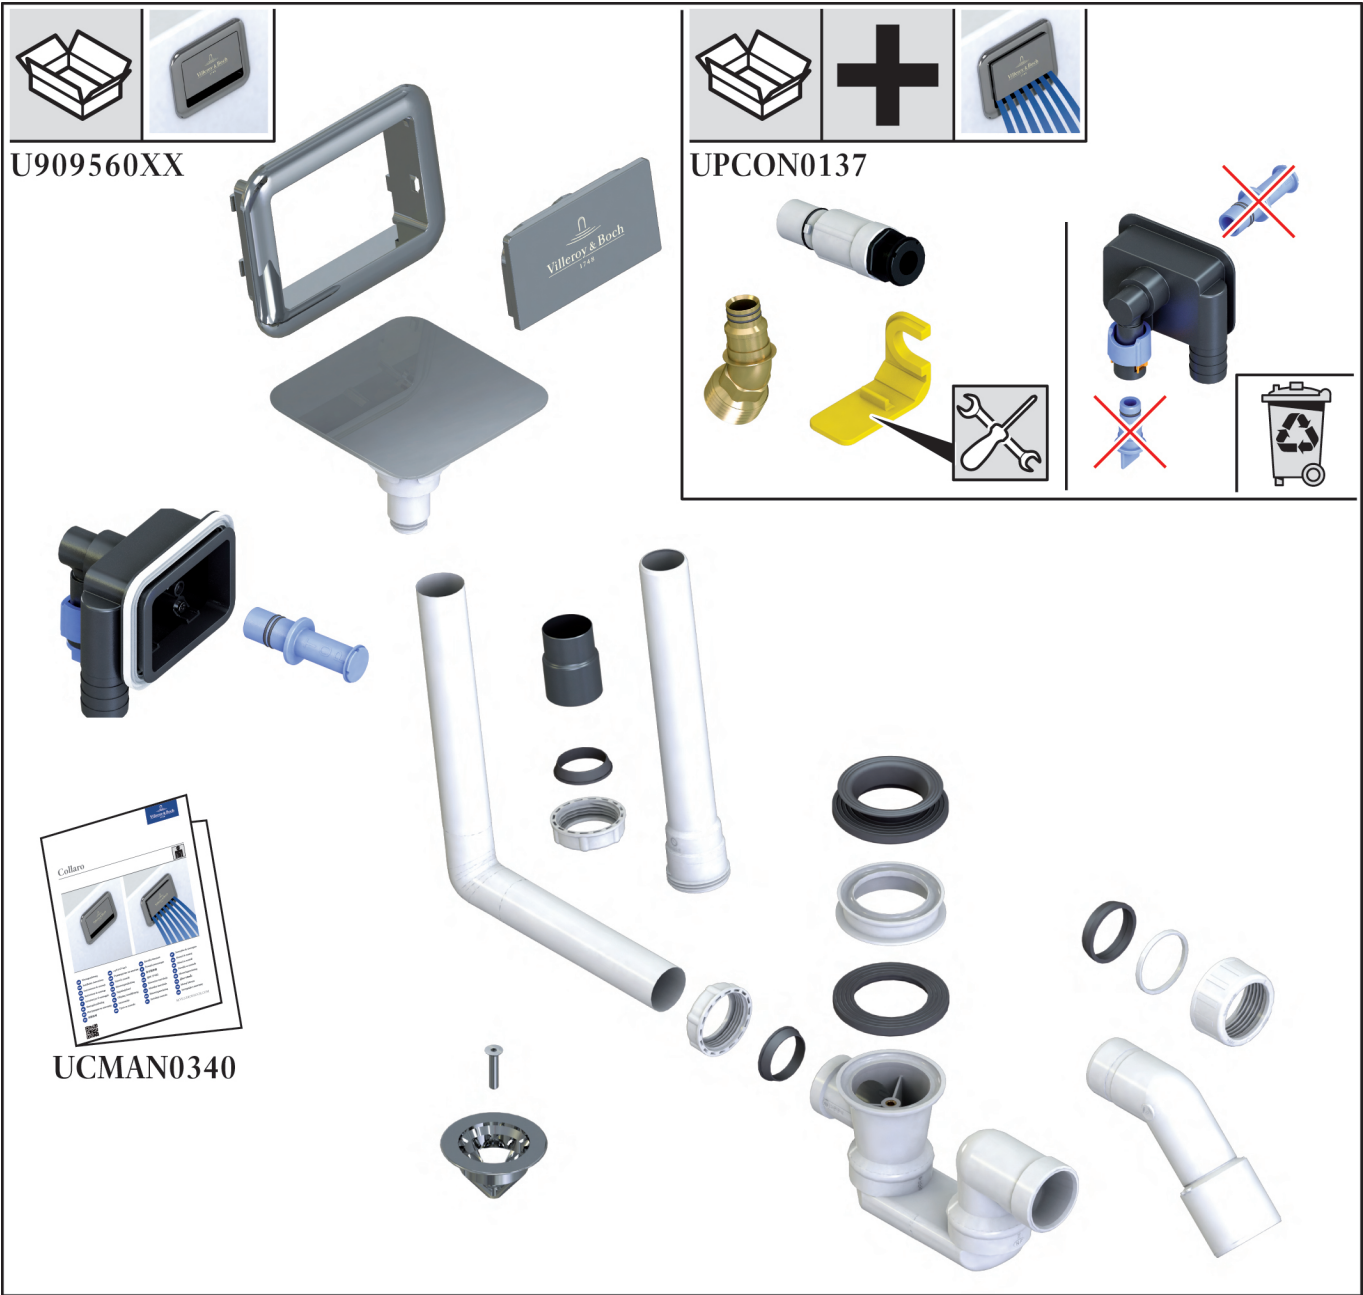

Collaro

- | | | | |
|---------------------------------------|---------------------------------|---------------------------------|----------------------------------|
| DE Montageanleitung | AR دليل التركيب | HU Szerelési útmutató | PT Instruções de montagem |
| EN Installation instructions | BG Ръководство за монтаж | ID Petunjuk pemasangan | RO Manual de montaj |
| ES Instrucciones de montaje | CS Návod k montáži | JA 取付説明書 | SK Návod na montáž |
| FR Instructions de montage | DA Monteringsvejledning | KO 설치 가이드 | SL Navodila za montažo |
| IT Istruzioni per il montaggio | EE Paigaldusjuhend | LT Montavimo instrukcija | SV Monteringsanvisning |
| NL Montagehandleiding | EL Οδηγίες τοποθέτησης | LV Montāžas instrukcija | TH คู่มือการติดตั้ง |
| RU Инструкция по монтажу | FI Asennusohje | NO Monteringsanvisning | TR Montaj kılavuzu |
| ZH 安装说明 | HR Uputa za montažu | PL Instrukcja montażu | UK Інструкція з монтажу |

	U909560XX	Waste Overflow
	UPCON0137	Water Inlet

			
			
			
			3 mm
			4 mm

i

- max. 60 °C
- max. 18 l/min. (±10%) @ 2.5 bar
- max. 3.0 bar
- PH > 4

18

VILLEROY & BOCH

GERMANY

*Villeroy & Boch AG
Bathroom and Wellness Division
Headquarters
66693 Mettlach
Germany*