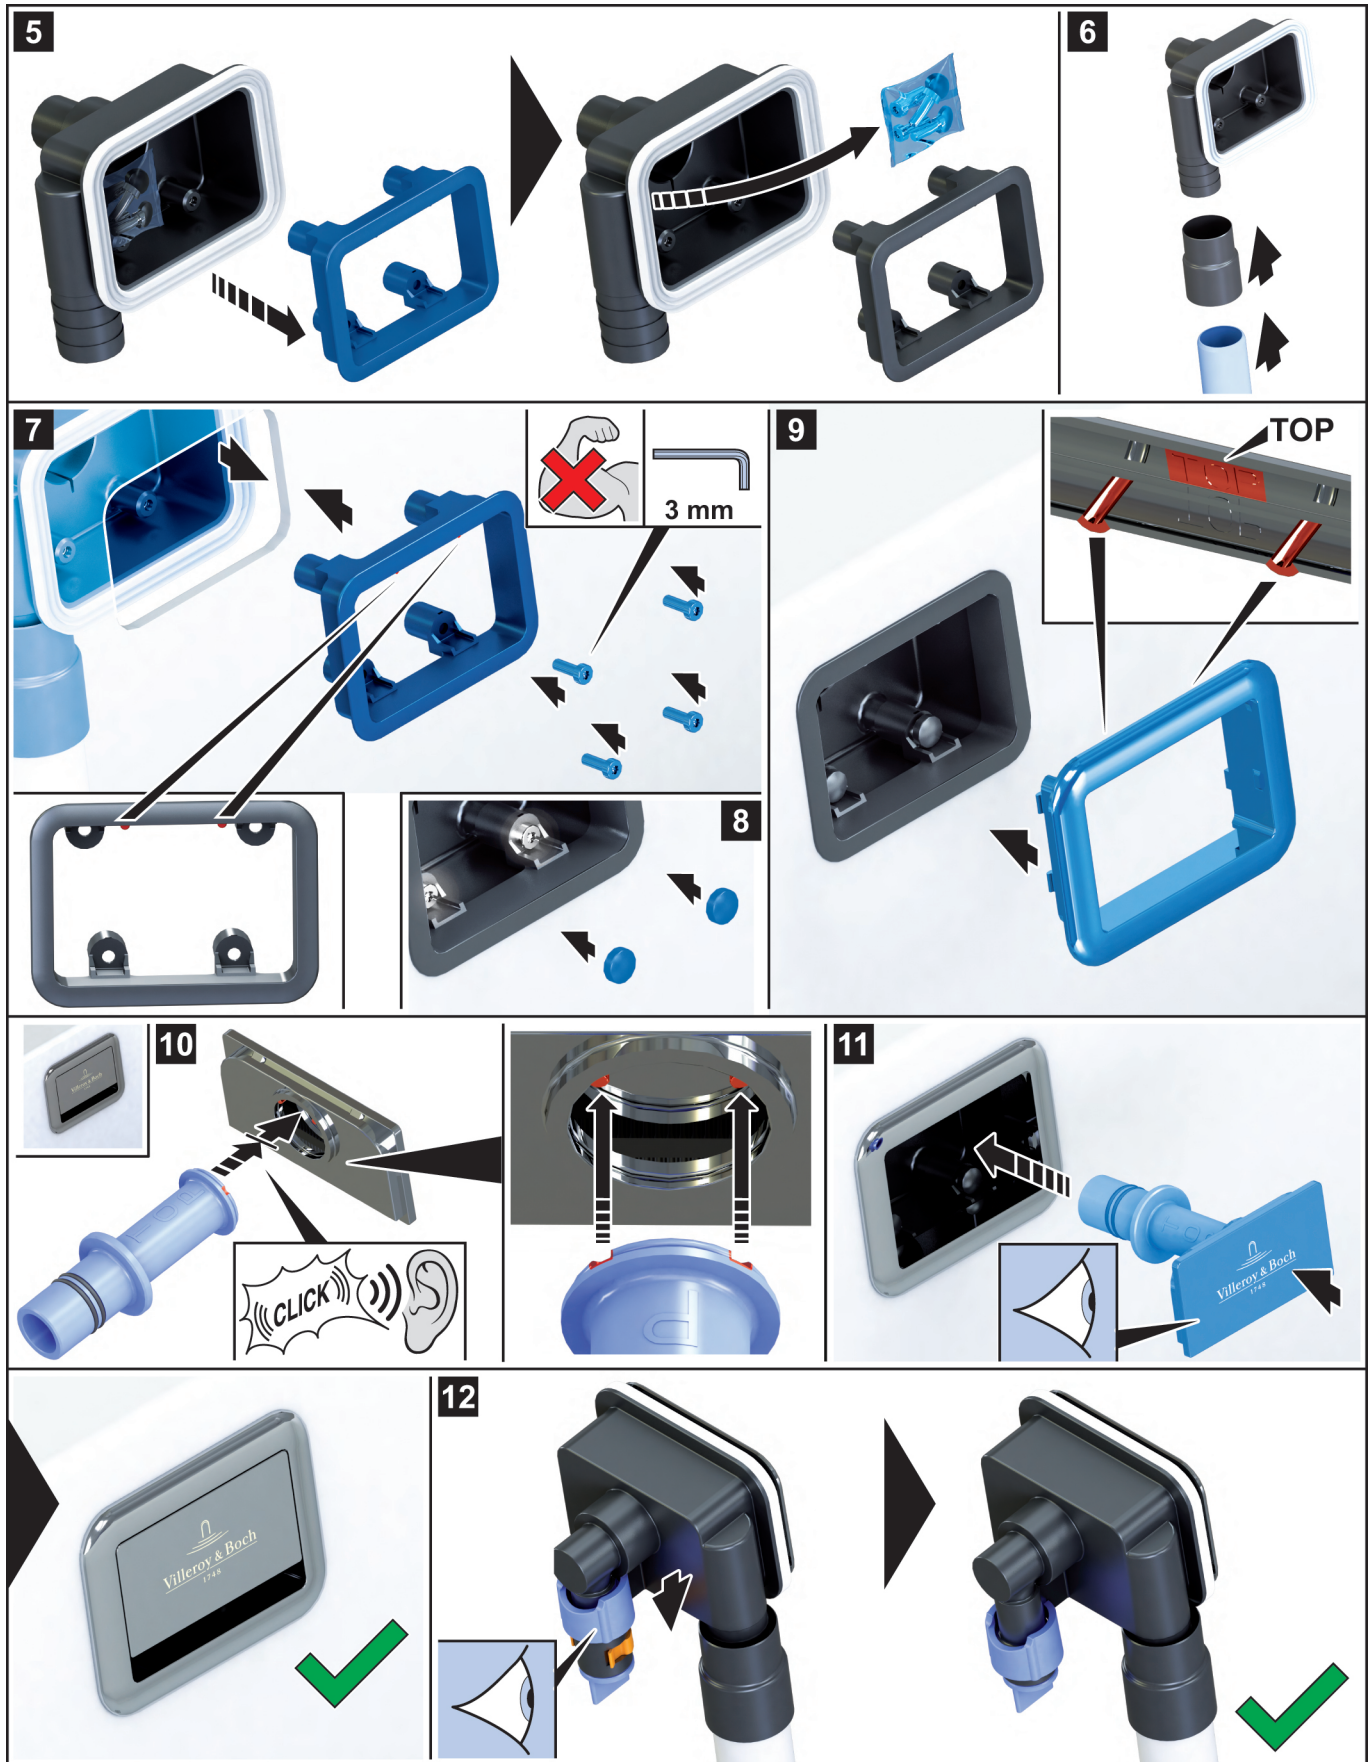

Collaro

- | | | | |
|---------------------------------------|---------------------------------|---------------------------------|----------------------------------|
| DE Montageanleitung | AR دليل التركيب | HU Szerelési útmutató | PT Instruções de montagem |
| EN Installation instructions | BG Ръководство за монтаж | ID Petunjuk pemasangan | RO Manual de montaj |
| ES Instrucciones de montaje | CS Návod k montáži | JA 取付説明書 | SK Návod na montáž |
| FR Instructions de montage | DA Monteringsvejledning | KO 설치 가이드 | SL Navodila za montažo |
| IT Istruzioni per il montaggio | EE Paigaldusjuhend | LT Montavimo instrukcija | SV Monteringsanvisning |
| NL Montagehandleiding | EL Οδηγίες τοποθέτησης | LV Montāžas instrukcija | TH คู่มือการติดตั้ง |
| RU Инструкция по монтажу | FI Asennusohje | NO Monteringsanvisning | TR Montaj kılavuzu |
| ZH 安装说明 | HR Uputa za montažu | PL Instrukcja montażu | UK Інструкція з монтажу |

	U909560XX	Waste Overflow
	UPCON0137	Water Inlet

			
			
			
			3 mm
			4 mm

i

- max. 60 °C
- max. 18 l/min. (±10%) @ 2.5 bar
- max. 3.0 bar
- PH > 4

18

VILLEROY & BOCH

GERMANY

*Villeroy & Boch AG
Bathroom and Wellness Division
Headquarters
66693 Mettlach
Germany*