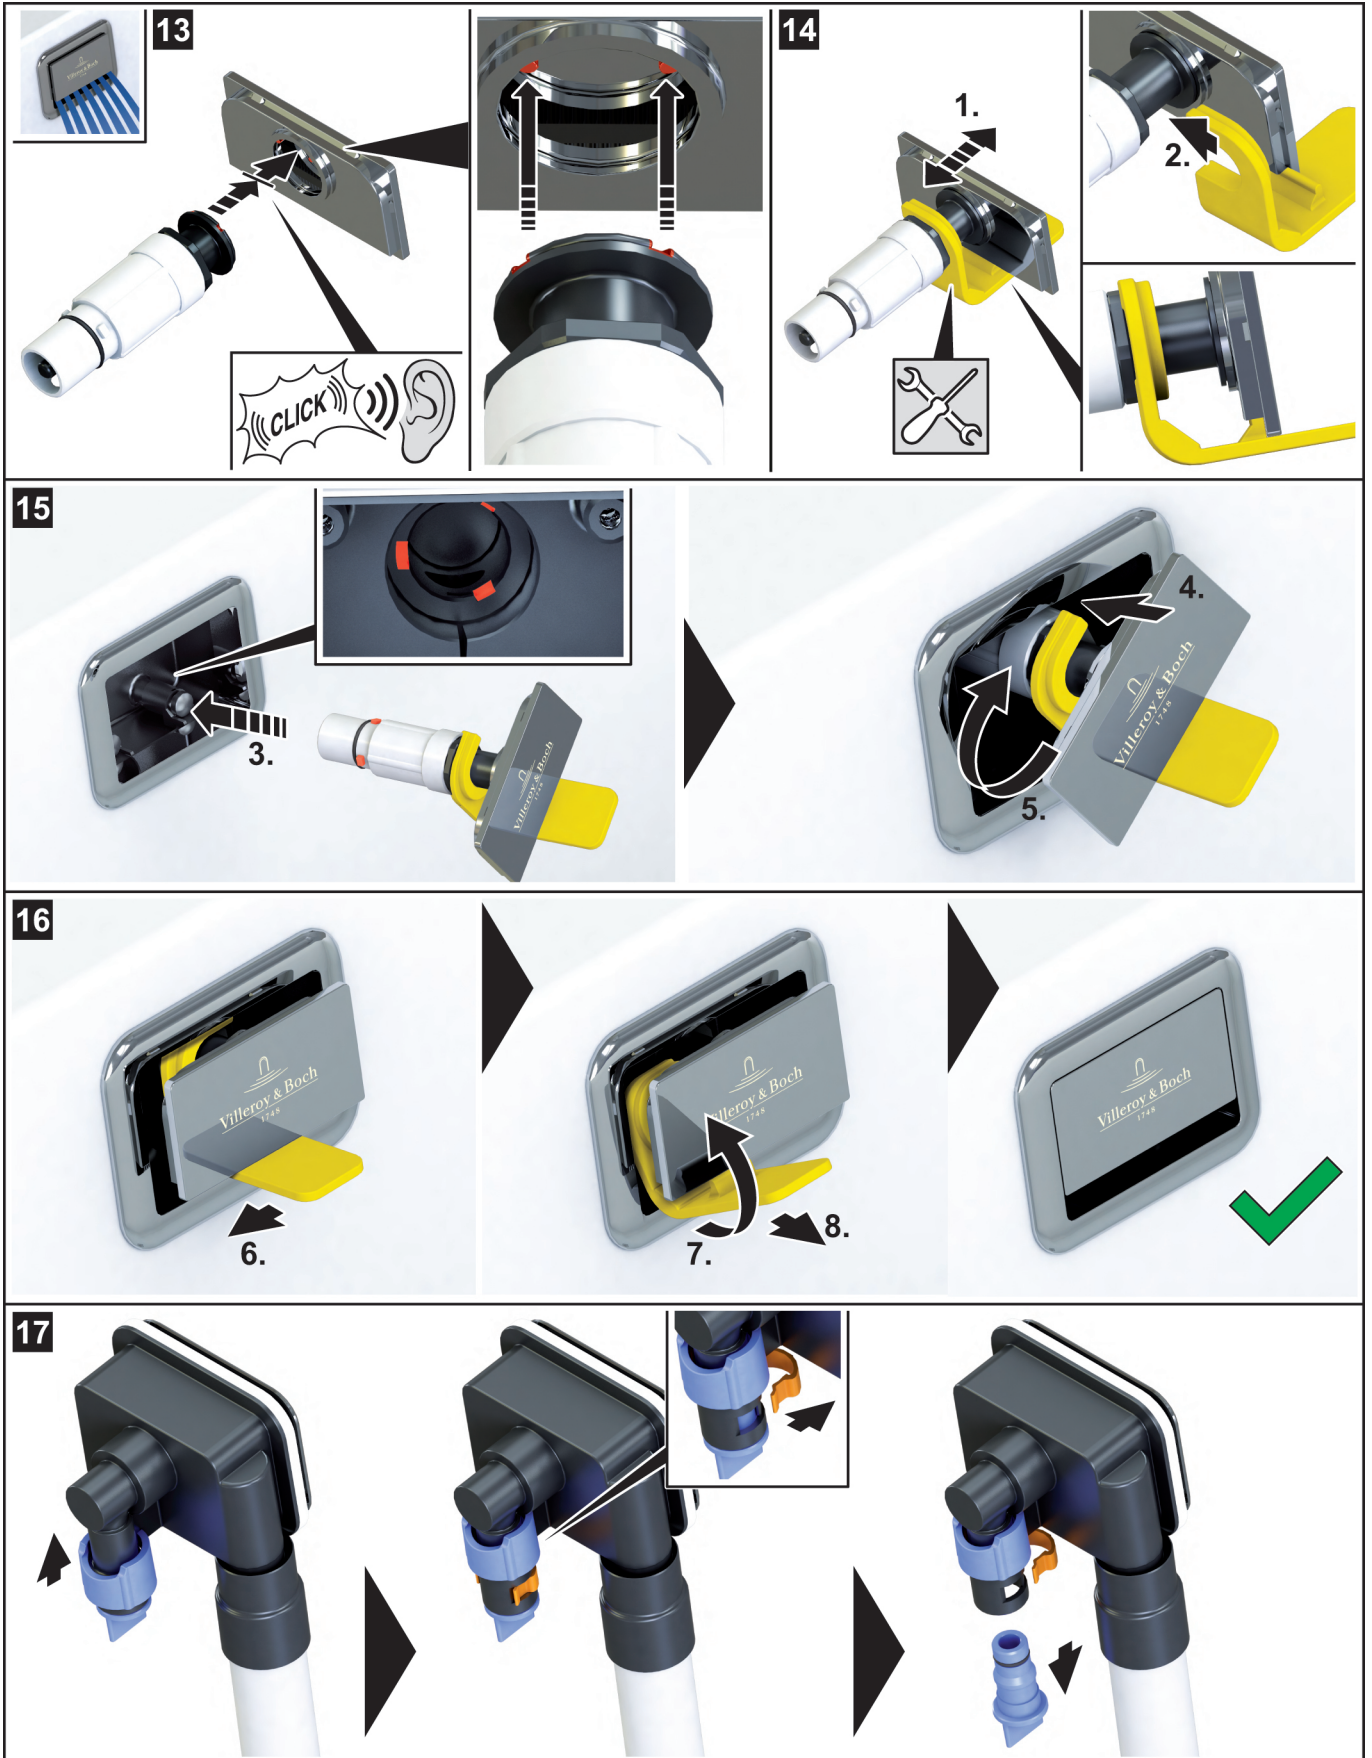

Collaro

- | | | | |
|---------------------------------------|---------------------------------|---------------------------------|----------------------------------|
| DE Montageanleitung | AR دليل التركيب | HU Szerelési útmutató | PT Instruções de montagem |
| EN Installation instructions | BG Ръководство за монтаж | ID Petunjuk pemasangan | RO Manual de montaj |
| ES Instrucciones de montaje | CS Návod k montáži | JA 取付説明書 | SK Návod na montáž |
| FR Instructions de montage | DA Monteringsvejledning | KO 설치 가이드 | SL Navodila za montažo |
| IT Istruzioni per il montaggio | EE Paigaldusjuhend | LT Montavimo instrukcija | SV Monteringsanvisning |
| NL Montagehandleiding | EL Οδηγίες τοποθέτησης | LV Montāžas instrukcija | TH คู่มือการติดตั้ง |
| RU Инструкция по монтажу | FI Asennusohje | NO Monteringsanvisning | TR Montaj kılavuzu |
| ZH 安装说明 | HR Uputa za montažu | PL Instrukcja montażu | UK Інструкція з монтажу |

	U909560XX	Waste Overflow
	UPCON0137	Water Inlet

			
			
			
			3 mm
			4 mm

i

- max. 60 °C
- max. 18 l/min. (±10%) @ 2.5 bar
- max. 3.0 bar
- PH > 4

18

VILLEROY & BOCH

GERMANY

*Villeroy & Boch AG
Bathroom and Wellness Division
Headquarters
66693 Mettlach
Germany*