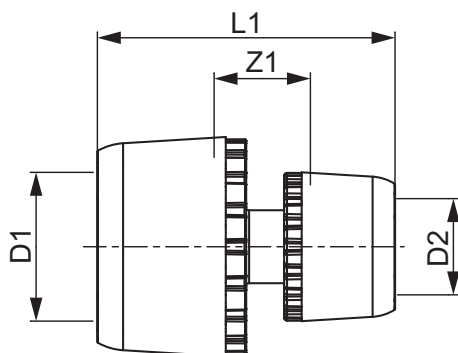

**TECElogo-Ax Kupplung reduziert, PPSU**

Artikelnummer: 8832305

Dimension: 32 x 25

Material: PPSU

LE 1: 5 St.

LE 2: 20 St.

**Beschreibung:**

Pressverbinder für TECElogo Rohre.

**Vertriebsdaten:**

Produktname: TECElogo-Ax Kupplung reduziert Dimension 32 x 25, PPSU

Warengruppe: 820

Produktgruppe: 1008200090

Dimension: 32 x 25

Z1: 18

L1: 58