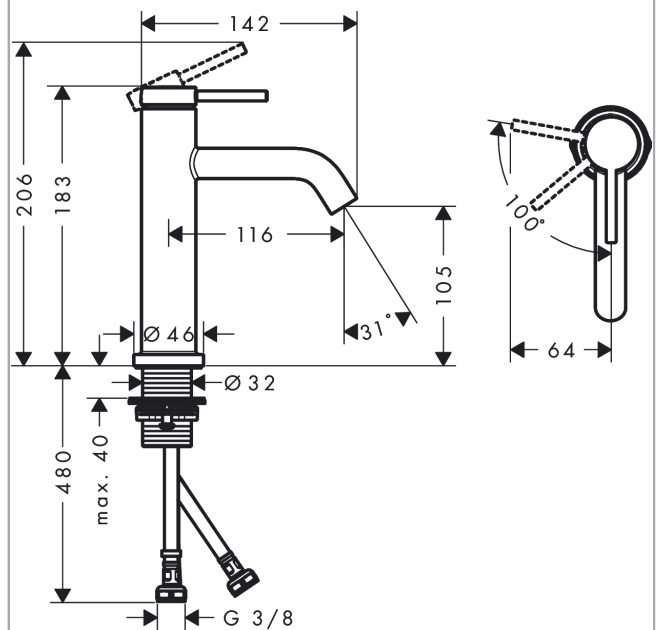

Tecturis S

Einhebel-Waschtischmischer 110 CoolStart EcoSmart+ ohne Ablaufgarnitur

Oberfläche: **Brushed Bronze** Artikelnummer: **73312140**

Beschreibung

Merkmale

- ComfortZone 110
- Ausladung: 116 mm
- Auslaufhöhe: 105 mm
- Griffvariante: Hebelgriff
- Strahlart: Normalstrahl
- maximale Durchflussmenge bei 3 bar: 4 l/min
- Keramikmischsystem
- Temperaturbegrenzung einstellbar
- für Durchlauferhitzer geeignet
- Anschlussart: G $\frac{3}{8}$ Anschlussschläuche
- Anschlussgröße: DN15
- Kaltwasser in Griff-Grundstellung
- EU-Taxonomie: max. 6 l/min - wesentlicher Beitrag (SC) möglich
- PA-IX 38525/IO

Technologie

Designpreise

Produktabbildung

Maßzeichnung

Tecturis S

Einhebel-Waschtischmischer 110 CoolStart EcoSmart+ ohne Ablaufgarnitur

Oberfläche: **Brushed Bronze** Artikelnummer: **73312140**

Durchflussdiagramm