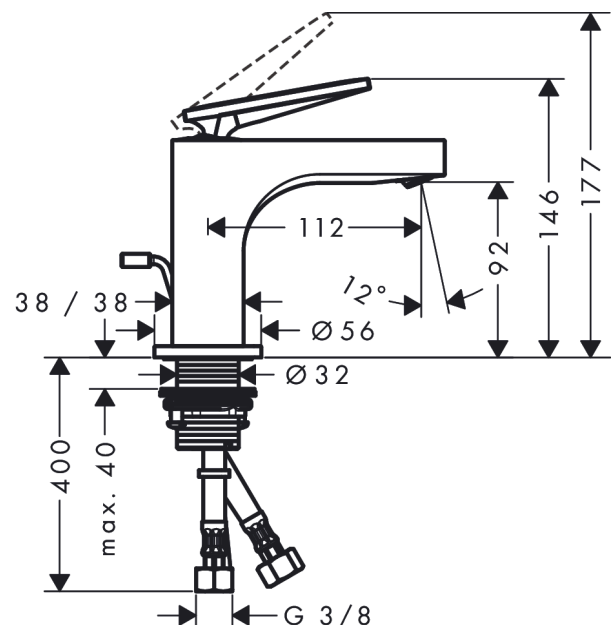

## Merkmale

- besteht aus: Einhebel-Waschtischmischer, Ablaufgarnitur
- ComfortZone 90
- Ausladung: 112 mm
- Auslaufhöhe: 92 mm
- Griffvariante: Hebelgriff
- Strahlart: Laminarstrahl
- schwenkbarer Strahlformer
- maximale Durchflussmenge bei 3 bar: 5 l/min
- Keramikmischsystem
- für Durchlauferhitzer geeignet
- Zugstangen-Ablaufgarnitur G 1¼
- Anschlussart: G ¾ Anschlusschläuche
- Anschlussgröße: DN15
- EU-Taxonomie: max. 6 l/min - wesentlicher Beitrag (SC) möglich
- DVGW\_NW-6506DM0556
- PA-IX 17509/IO

## Maßzeichnung

**AXOR Citterio**  
**Einhebel-Waschtischmischer 90 mit Hebelgriff für Handwaschbecken mit Zugstangen-**  
**Ablaufgarnitur**  
 Oberfläche: **Brushed Gold Optic**    Artikelnummer: **39022250**