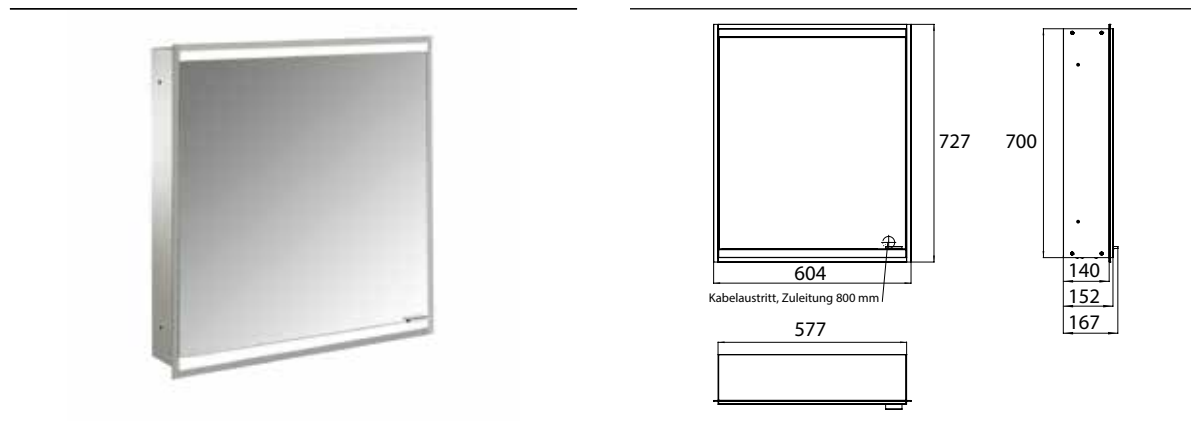

PRODUKTINFORMATION

Lichtspiegelschrank prime 2, 600 mm, 1 Tür, Unterputzmodell, IP 20 aluminium/weiss

Art.-Nr.9497 051 31

mit verspiegelter- oder weißer Glasrückwand, 2 stufenlos einstellbare Ablagen, 1 Tür (Türanschlag links), 1 Steckdose und 1 Lichtschalter, Höhe: 730 mm, LED-Beleuchtung (ca. 4.000 K)