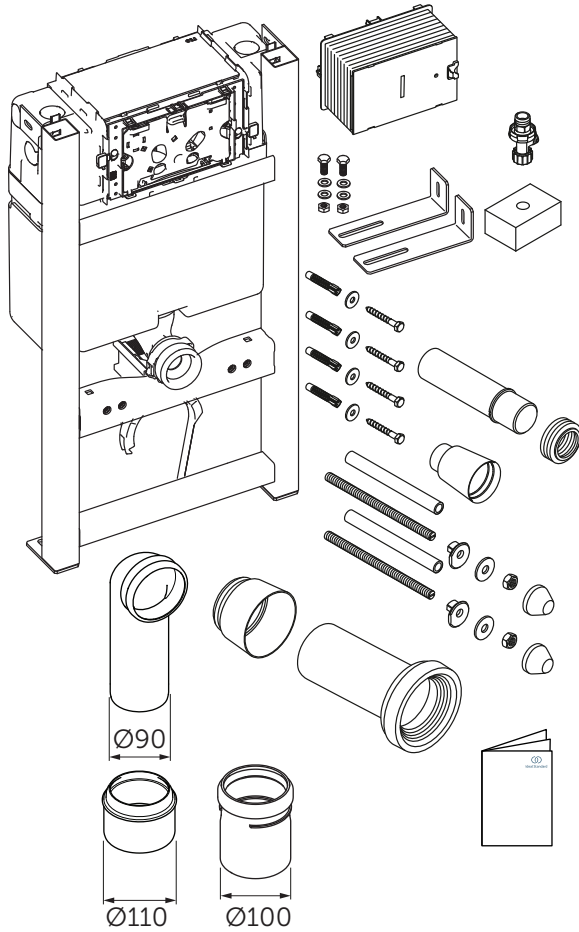

PROSYS

WC Frame 150 M

Installation - Installazione - Installation - Montage - Instalación - Montering - Монтаж
 Montáž - Paigaldamine - Εγκατάσταση - Beszerelés - Montavimas - Montāža - Instalare
 Инсталација - Montaž - Установка - Montaža - Montáž - Montaj - Інсталяція

(dimensions in millimeters)

1

2

5

FRONT

6

4.5L

6L