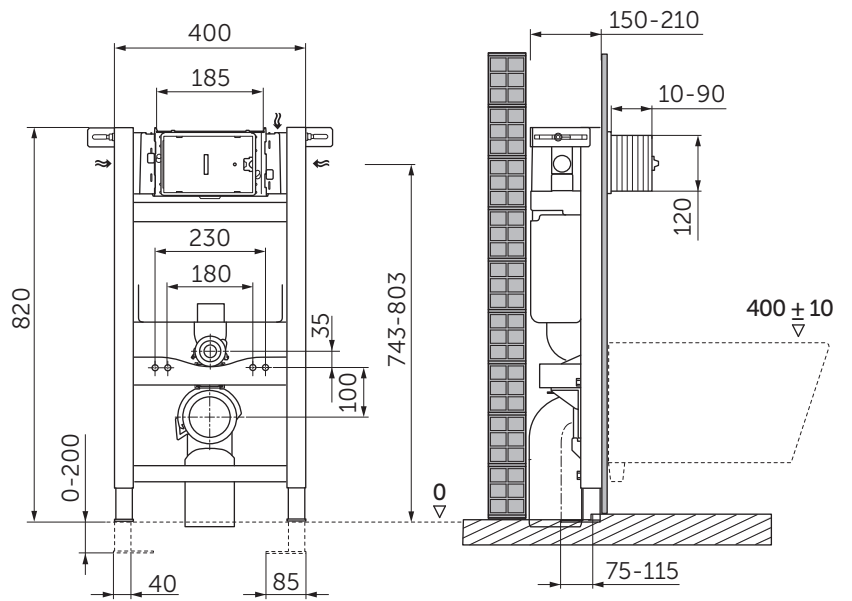

PROSYS

WC Frame 150 M

Installation - Installazione - Installation - Montage - Instalación - Montering - Монтаж
 Montáž - Paigaldamine - Εγκατάσταση - Beszerelés - Montavimas - Montāža - Instalare
 Инсталација - Montaž - Установка - Montaža - Montáž - Montaj - Інсталяція

(dimensions in millimeters)

1

2

5

FRONT

6

4.5L

6L