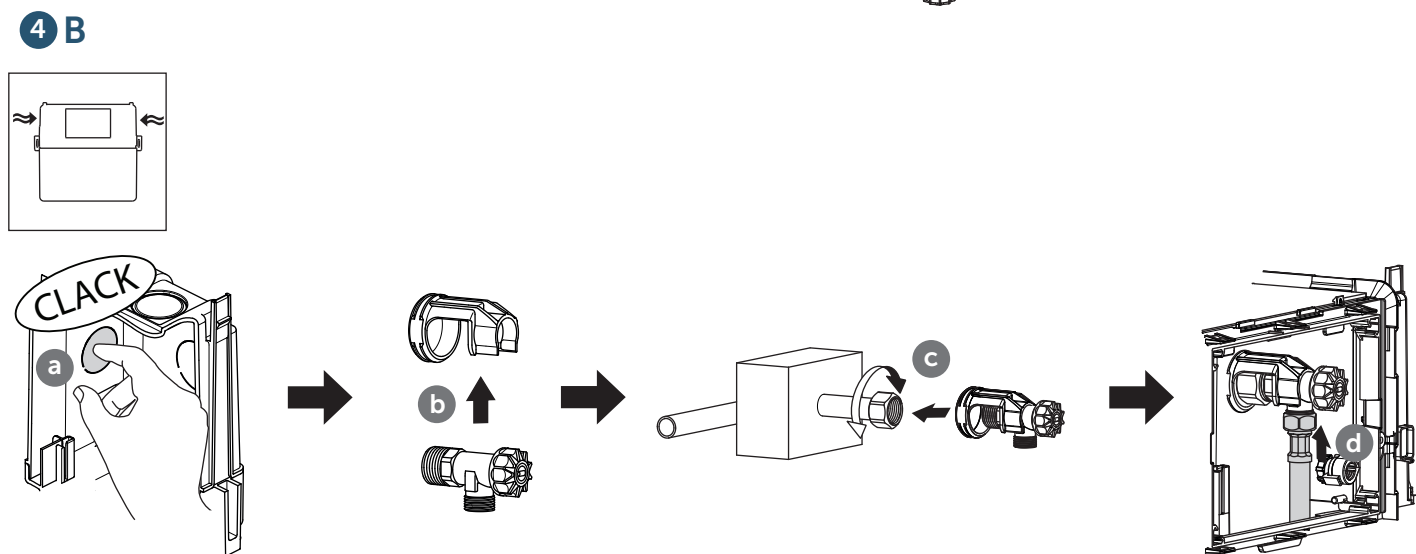

PROSYS

WC Frame 150 M

Installation - Installazione - Installation - Montage - Instalación - Montering - Монтаж
 Montáž - Paigaldamine - Εγκατάσταση - Beszerelés - Montavimas - Montāža - Instalare
 Инсталација - Montaž - Установка - Montaža - Montáž - Montaj - Інсталяція

(dimensions in millimeters)

1

2

5

FRONT

6

4.5L

6L