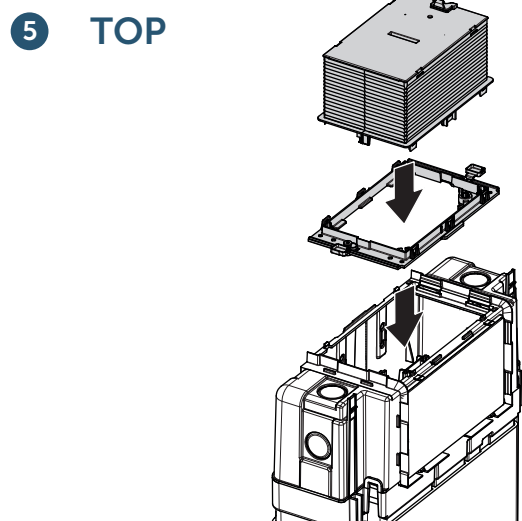

PROSYS

WC Frame 150 M

Installation - Installazione - Installation - Montage - Instalación - Montering - Монтаж
 Montáž - Paigaldamine - Εγκατάσταση - Beszerelés - Montavimas - Montāža - Instalare
 Инсталација - Montaž - Установка - Montaža - Montáž - Montaj - Інсталяція

(dimensions in millimeters)

1

2

5

FRONT

6

4.5L

6L