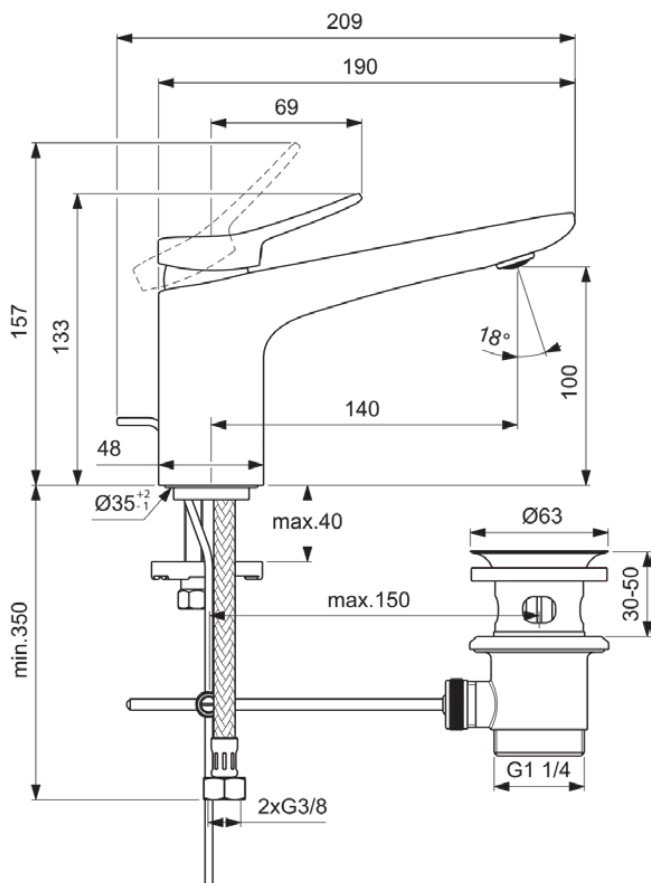

CONCA

BD456AA

CONCA | Waschtischarmatur 48x209x133 mm, 140 mm vertikaler Abstand bis Mitte Auslauf in chrom, 5 l/min (3 bar), mit Ablaufgarnitur | EasyFix, FirmaFlow, SmartShine Oberfläche

Bild & Zeichnung

Allgemeine Informationen

Produktkategorie:	Waschtischarmaturen
Produktart:	Waschtischarmatur
Marke:	Ideal Standard
Kollektion:	CONCA
Designer:	Palomba Serafini Associati
Farbe:	AA - Chrom
Oberflächenveredelung:	glänzend
Höhe (mm):	133
Breite (mm):	48
Ausladung (mm):	209
Befestigungsart:	EasyFix
Nettogewicht (kg):	1.85
EAN Code:	3800861110651

CONCA

BD456AA

CONCA | Waschtischarmatur 48x209x133 mm, 140 mm vertikaler Abstand bis Mitte Auslauf in chrom, 5 l/min (3 bar), mit Ablaufgarnitur | EasyFix, FirmaFlow, SmartShine Oberfläche

Produktspezifikationen