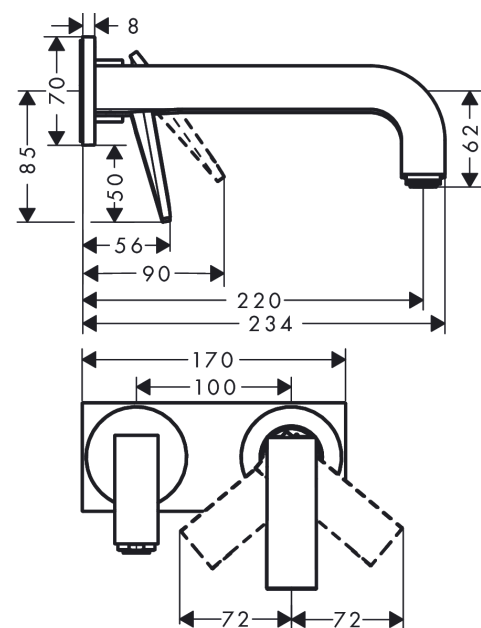

AXOR Citterio

Einhebel-Waschtischmischer Unterputz für Wandmontage mit Hebelgriff, Auslauf 220 mm und Platte - Rautenschliff

Oberfläche: **Brushed Gold Optic** Artikelnummer: **39171250**

Merkmale

- besteht aus: Einhebel-Waschtischmischer Unterputz für Wandmontage, Ablaufgarnitur
- Ausladung: 220 mm
- Griffvariante: Hebelgriff
- Strahlart: Normalstrahl
- maximale Durchflussmenge bei 3 bar: 5 l/min
- Keramikmischsystem
- für Durchlauferhitzer geeignet
- unverschleißbare Ablaufgarnitur
- Anschlussart: Grundkörper
- Anschlussgröße: DN15
- Griff rechts oder links positionierbar, abhängig von der Installation des Grundkörpers
- EU-Taxonomie: max. 6 l/min - wesentlicher Beitrag (SC) möglich
- DVGW_NW-6512DM0557
- PA-IX 17510/IO

Technologie

Designpreise

Zertifikate / Nachhaltigkeit

Produktabbildung

Maßzeichnung

AXOR Citterio

Einhebel-Waschtismischer Unterputz für Wandmontage mit Hebelgriff, Auslauf 220 mm und Platte - Rautenschliff

Oberfläche: **Brushed Gold Optic** Artikelnummer: **39171250**

Durchflussdiagramm