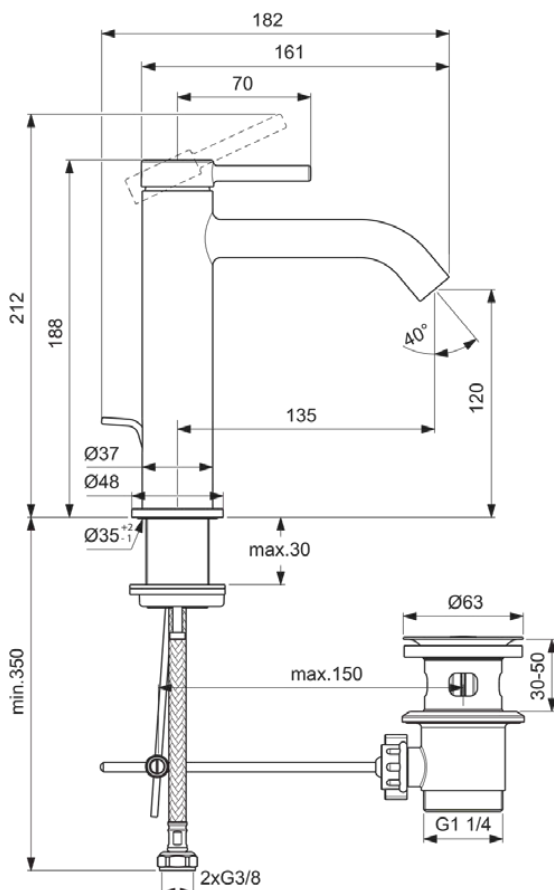

## BD847XG

CERALINE NUOVO | Waschtischarmatur 48x182x212 mm, 135 mm vertikaler Abstand bis Mitte Auslauf in schwarz, 3.8 l/min (3 bar), mit Ablaufgarnitur | Verdeckter Strahlregler, BlueStart, Vandalismussicher

### Allgemeine Informationen

Produktkategorie:	Waschtischarmaturen
Produktart:	Waschtischarmatur
Marke:	Ideal Standard
Kollektion:	CERALINE NUOVO
Designer:	Palomba Serafini Associati
Farbe:	XG - Schwarz
Oberflächenveredelung:	Matt
Höhe (mm):	212
Breite (mm):	48
Ausladung (mm):	182
Befestigungsart:	Schaftverschraubung
Nettogewicht (kg):	1.21
EAN Code:	3800861131380