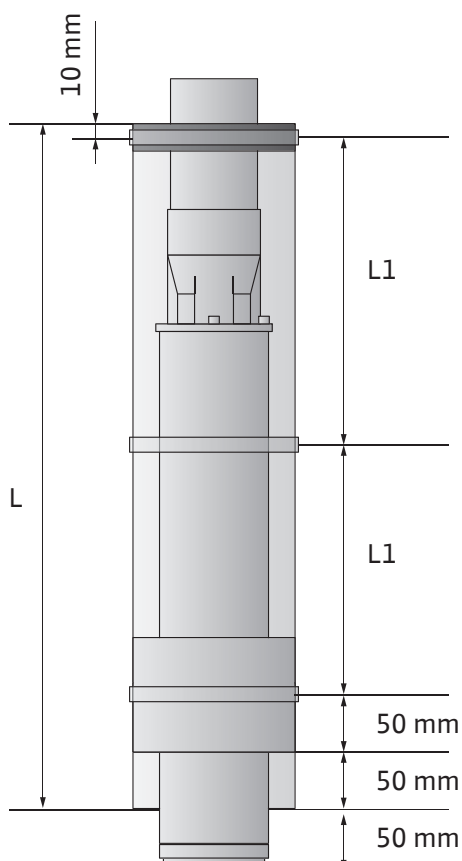

Cooling shrouds 3" & 4"

de Montageanleitung
en Installation instructions
fr Notice de montage
nl Montagehandleiding
es Manual de instalación
it Istruzioni di montaggio
pt Manual de montagem
el Οδηγίες συναρμολόγησης
tr Montaj kılavuzu
sv Monteringsanvisning
no Monteringsveiledning
fi Asennusohje
da Installationsvejledning

L	=>	L1
350	=>	120
500	=>	195
750	=>	320
850	=>	370
1000	=>	445

5. 

6. 

+

1. ... 5. =

6.

7.

wilo