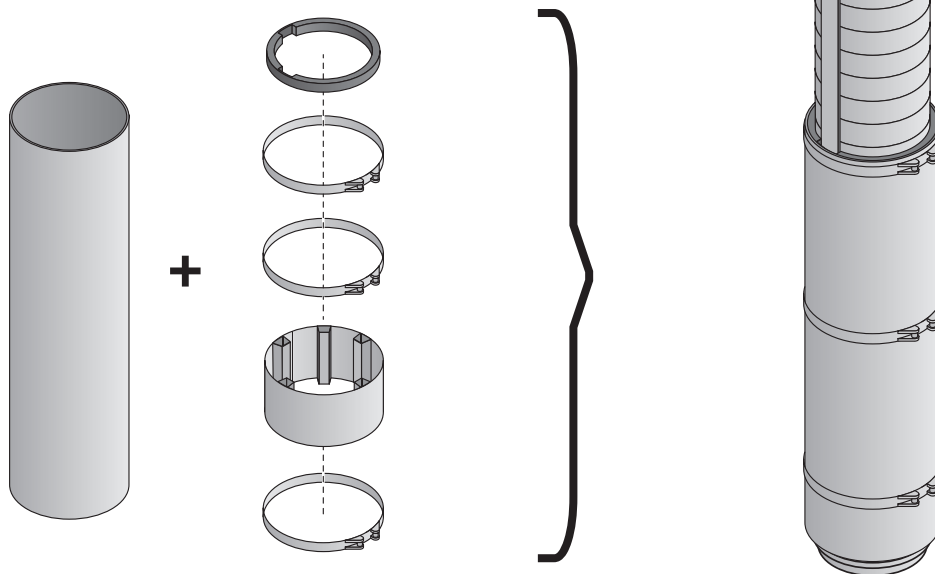

Cooling shrouds 3" & 4"

de Montageanleitung
en Installation instructions
fr Notice de montage
nl Montagehandleiding
es Manual de instalación
it Istruzioni di montaggio
pt Manual de montagem
el Οδηγίες συναρμολόγησης
tr Montaj kılavuzu
sv Monteringsanvisning
no Monteringsveiledning
fi Asennusohje
da Installationsvejledning

L	=>	L1
350	=>	120
500	=>	195
750	=>	320
850	=>	370
1000	=>	445

5. 

6. 

+

1. ... 5. =

6.

7.

wilo