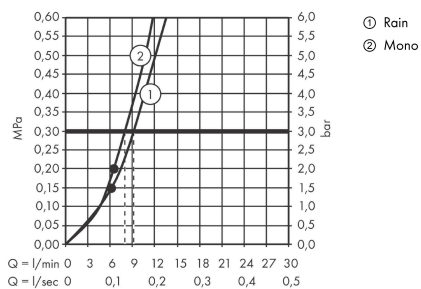

AXOR Edge Wannenrand-Set

Oberfläche: **Polished Black Chrome**

Artikelnummer: **46470330**

Merkmale

- besteht aus: Stabhandbrause, Rosette, Schlauchbox, Brauseschlauch
- passend für Wannenrandmontage
- Strahlart Handbrause: Rain, Mono
- sBox für eine leise, leichtgängige und geschützte Schlauchführung
- Anschlussgewinde G ½
- Anschlussgröße: DN15
- keine zusätzliche Serviceöffnung notwendig
- maximale Ausziehlänge Handbrause 1,45 m
- für Servicearbeiten jederzeit entnehmbar
- maximale Durchflussmenge bei 3 bar: 10 l/min

Produktabbildung

Maßzeichnung

AXOR Edge Wannenrand-Set

Oberfläche: **Polished Black Chrome** Artikelnummer: **46470330**

Durchflussdiagramm

Q = l/min 0 3 6 9 12 15 18 21 24 27 30
 Q = l/sec 0 0,1 0,2 0,3 0,4 0,5

Die Verbrauchswerte wurden praxisnah mit den dazugehörigen Armaturen (Thermostat/Mischer/Unterputzventil) gemessen.