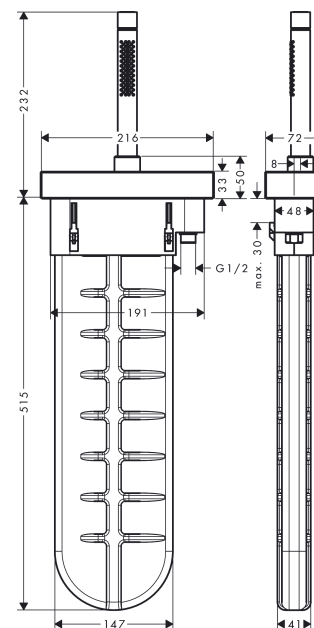

AXOR Edge Wannenrand-Set

Oberfläche: **Polished Black Chrome**

Artikelnummer: **46470330**

Merkmale

- besteht aus: Stabhandbrause, Rosette, Schlauchbox, Brauseschlauch
- passend für Wannenrandmontage
- Strahlart Handbrause: Rain, Mono
- sBox für eine leise, leichtgängige und geschützte Schlauchführung
- Anschlussgewinde G ½
- Anschlussgröße: DN15
- keine zusätzliche Serviceöffnung notwendig
- maximale Ausziehlänge Handbrause 1,45 m
- für Servicearbeiten jederzeit entnehmbar
- maximale Durchflussmenge bei 3 bar: 10 l/min

Produktabbildung

Maßzeichnung

AXOR Edge Wannenrand-Set

Oberfläche: **Polished Black Chrome** Artikelnummer: **46470330**

Durchflussdiagramm

Q = l/min 0 3 6 9 12 15 18 21 24 27 30
 Q = l/sec 0 0,1 0,2 0,3 0,4 0,5

Die Verbrauchswerte wurden praxisnah mit den dazugehörigen Armaturen (Thermostat/Mischer/Unterputzventil) gemessen.