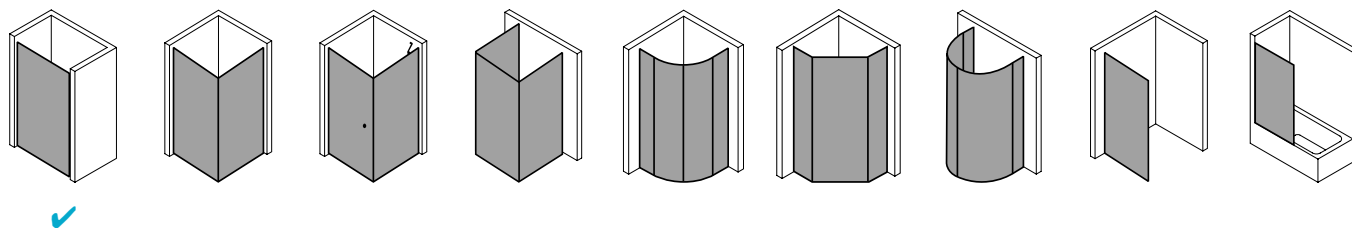

Produktleistungen

- Kermi Duschdesign PASA XP Pendeltür 1-flügelig mit Festfeld
- Zum Einbau in einer Nische.
- Teilgerahmte Tür mit einem Glasflügel, nach innen und außen öffnend, mit einem Festfeld.
- Optional mit PASA-Stabilisierung (innen) ZDSS VSS PX. Die verwendete Stabilisierung erhöht das Produkt um 32 mm.
- Verglasung mit 8 mm Einscheiben-Sicherheitsglas nach EN 12150-1, optional mit Pflegeleicht-Beschichtung CLEAN.
- Profile aus hochwertigem eloxiertem Aluminium, Beschläge und Griffe aus hochwertigem Metall.
- Verstellmöglichkeit im Wandprofil festfeldseitig 30 mm, verschlusseitig 5 mm.
- Türbeschläge mit Hebe-Senk-Mechanismus und innen bündig mit der Glasoberfläche.
- Durchgehende Magnetleisten und Dichtprofile, waagerechte Dichtleiste mit Wasserabpralleffekt.
- Mit Bodenschwelle (Höhe 6 mm), oder ohne Bodenschwelle (bodenfrei) installierbar.
- PASA XP erfüllt die Anforderungen der Spritzwasserschutzprüfung nach DIN EN 14428.
- Im Lieferumfang enthalten: Befestigungsmaterial. Ein frei platzierbarer transparenter Handtuchhalter-Haken.
- Made in Germany.
- Geprüft nach DIN EN 14428 (CE).
- 20 Jahre Ersatzteil-Nachkaufsicherheit nach Auslauf des Modells.
- Qualitätssicherungssystem zertifiziert nach DIN EN ISO 9001:2015.
- Umweltmanagement zertifiziert nach DIN EN 14001:2015.
- Energiemanagement zertifiziert nach DIN EN 50001:2011.

Technische Daten

Höhe	1850 mm
Breite	800 mm
Tiefe	31 mm
Oberfläche	Silber Hochglanz
Glas	ESG Klar
Beschichtung	CLEAN
Wanneneinbaumaß	775-810 mm
Anschlag	rechts
Türart	

Einbausituation

Technische Darstellung