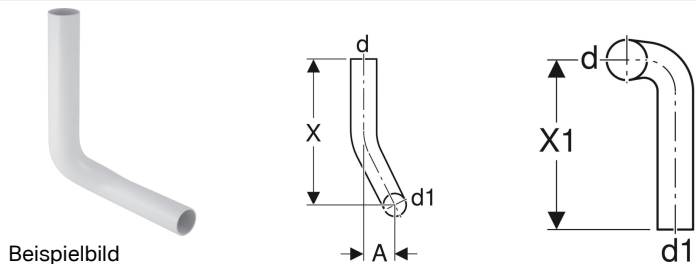

**Geberit Spülbogen 90°, 28 x 21 cm, rechts gekröpft**

Beispielbild

**Verwendungszwecke**

- Zum Verbinden von tief- und halbhochhängenden AP-Spülkästen mit versetzt montierten WCs

**Technische Daten**

Werkstoff

PVC

Art.-Nr.	Farbe / Oberfläche	d, ø	d1, ø	arc	A	X	X1	VE1	VE2	VE3
118.112.11.1	weiß-alpin	50 mm	44 mm	90°	6 cm	28 cm	21 cm	1 St.	10 St.	70 St.