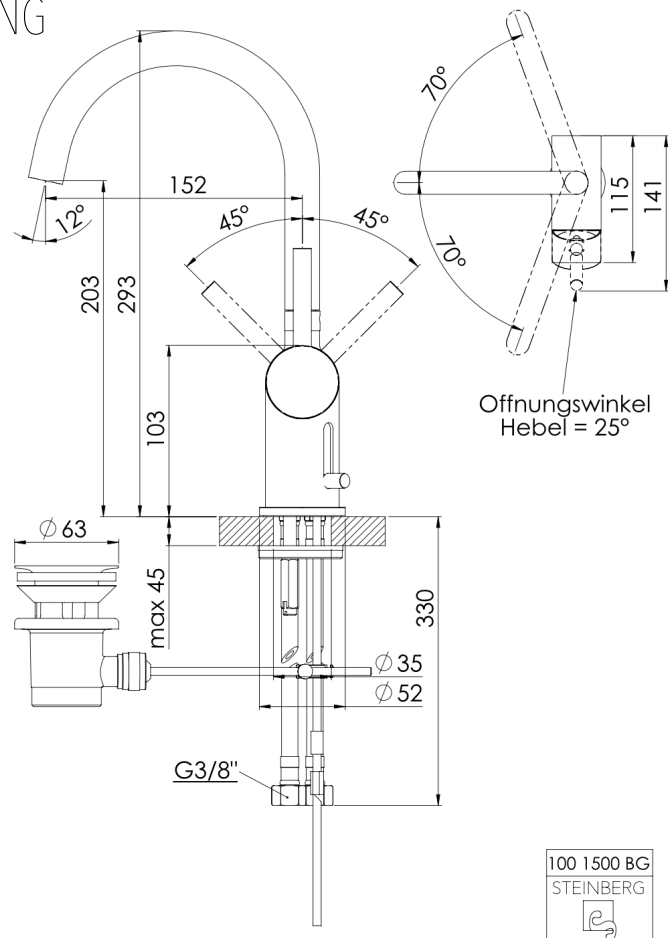

100 1500 BG Waschtisch-Einhebelmischer mit Ablaufgarnitur

mit schwenkbarem Auslauf, Ausladung 155 mm, mit Keramikkartusche, mit Flexschläuchen 3/8", brushed gold

PRODUKTBILD

100 1500 BG Waschtisch-Einhebelmischer mit Ablaufgarnitur

mit schwenkbarem Auslauf, Ausladung 155 mm, mit Keramikkartusche, mit Flexschläuchen 3/8", brushed gold

TECHNISCHE ZEICHNUNG

100 1500 BG Waschtisch-Einhebelmischer mit Ablaufgarnitur

mit schwenkbarem Auslauf, Ausladung 155 mm, mit Keramikkartusche, mit Flexschläuchen 3/8", brushed gold

EXPLOSIONSZEICHNUNG

PartNo	DE	EN	
1	099 9810 Befestigungsset, 1 Gewindestift M8, ohne Fußrosette	fixing set, 1 free rod M8, without base rosette	100 1500 BG
2	Fuß-Rosette Ø 52mm	foot rosette Ø 52mm	
3	099 9110 Luftsprudler innenliegend mit Montageschlüssel	aerator with mounting key	02.06.2023
4	099 9019 1 Keramik-Kartusche Ø 35mm (Kerox)	ceramic cartridge Ø 35mm (Kerox)	
5	099 8010 Überwurfmutter Kartuschenbefestigung 35mm	hexagonnut to fix cartridge 35mm	
6	099 8011 BG Kugelkappe, BG	sleeve for hexagonnut	
7	099 9912 BG EHM-Armaturenhebel komplett mit Logo	lever for single lever mixer complete with logo	
8	Madenschraube zum Armaturenhebel	hexagon screw for lever	
9	099 4107 BG Abdeckkappchen	cover cap of single lever mixer handle	
10	099 9722 BG Rohr-Schwenkauslauf mit innenliegendem Luftsprudler	swivel spout with aerator inside	
11	099 9200 Flexschlauch Ü 3/8" x M10, Länge 360mm (Paar)	flexible hose Ü 3/8" x M10, length 360mm (pair)	
12	099 9300 BG Ablaufgarnitur 1 1/4" ohne Kugelstange	pop up waste 1 1/4" without vertical ball-rod	
13	099 9850 BG Zugstangenset mit Zugstange	pop up rod and ball rod	
			STEINBERG