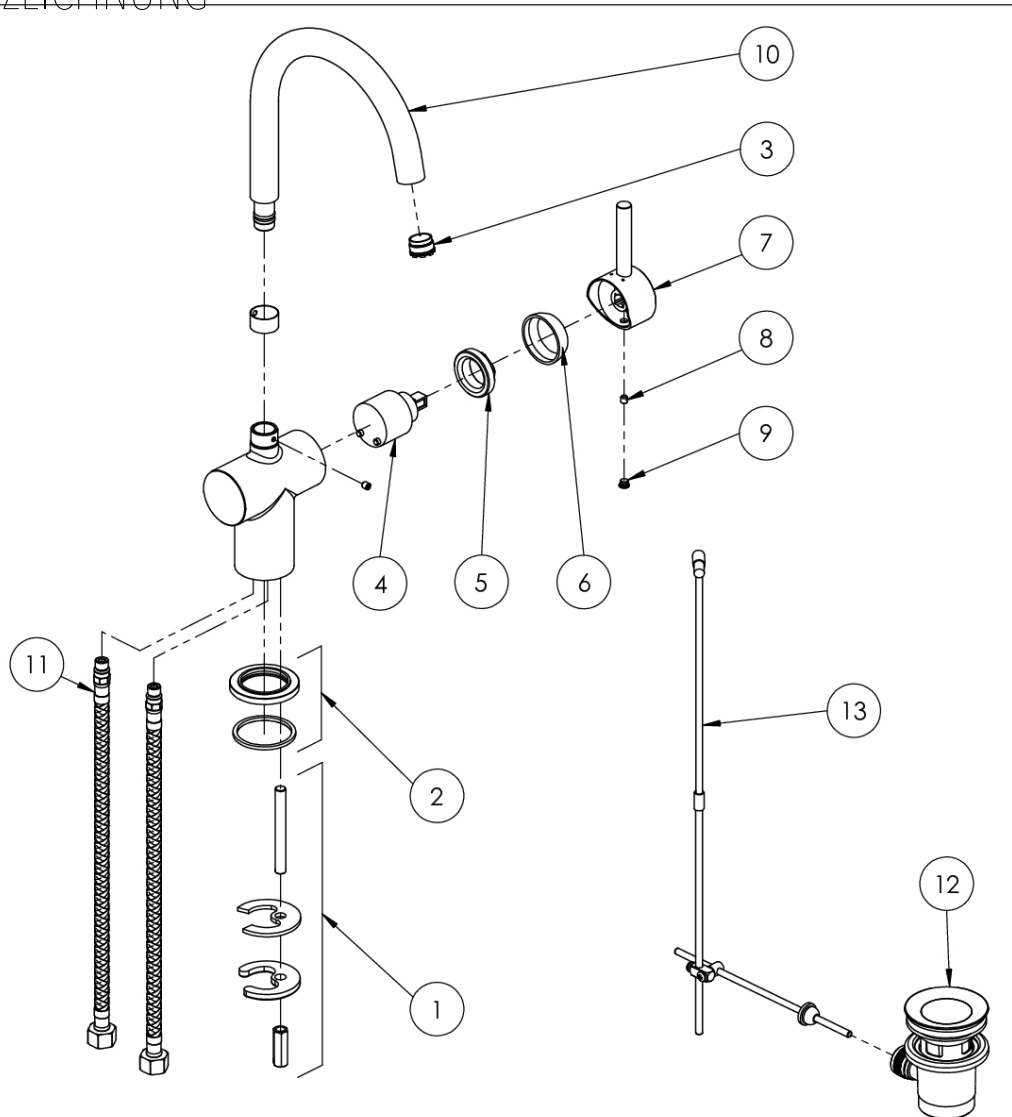

100 1500 BG Waschtisch-Einhebelmischer mit Ablaufgarnitur

mit schwenkbarem Auslauf, Ausladung 155 mm, mit Keramikkartusche, mit Flexschläuchen 3/8", brushed gold

PRODUKTBILD

100 1500 BG Waschtisch-Einhebelmischer mit Ablaufgarnitur

mit schwenkbarem Auslauf, Ausladung 155 mm, mit Keramikkartusche, mit Flexschläuchen 3/8", brushed gold

TECHNISCHE ZEICHNUNG

100 1500 BG Waschtisch-Einhebelmischer mit Ablaufgarnitur

mit schwenkbarem Auslauf, Ausladung 155 mm, mit Keramikkartusche, mit Flexschläuchen 3/8", brushed gold

EXPLOSIONSZEICHNUNG

PartNo	DE	EN	
1	099 9810 Befestigungsset, 1 Gewindestift M8, ohne Fußrosette	fixing set, 1 free rod M8, without base rosette	100 1500 BG
2	Fuß-Rosette Ø 52mm	foot rosette Ø 52mm	
3	099 9110 Luftsprudler innenliegend mit Montageschlüssel	aerator with mounting key	02.06.2023
4	099 9019 1 Keramik-Kartusche Ø 35mm (Kerox)	ceramic cartridge Ø 35mm (Kerox)	
5	099 8010 Überwurfmutter Kartuschenbefestigung 35mm	hexagonnut to fix cartridge 35mm	
6	099 8011 BG Kugelkappe, BG	sleeve for hexagonnut	
7	099 9912 BG EHM-Armaturenhebel komplett mit Logo	lever for single lever mixer complete with logo	
8	Madenschraube zum Armaturenhebel	hexagon screw for lever	
9	099 4107 BG Abdeckkappchen	cover cap of single lever mixer handle	
10	099 9722 BG Rohr-Schwenkauslauf mit innenliegendem Luftsprudler	swivel spout with aerator inside	
11	099 9200 Flexschlauch Ü 3/8" x M10, Länge 360mm (Paar)	flexible hose Ü 3/8" x M10, length 360mm (pair)	
12	099 9300 BG Ablaufgarnitur 1 1/4" ohne Kugelstange	pop up waste 1 1/4" without vertical ball-rod	
13	099 9850 BG Zugstangenset mit Zugstange	pop up rod and ball rod	
			STEINBERG