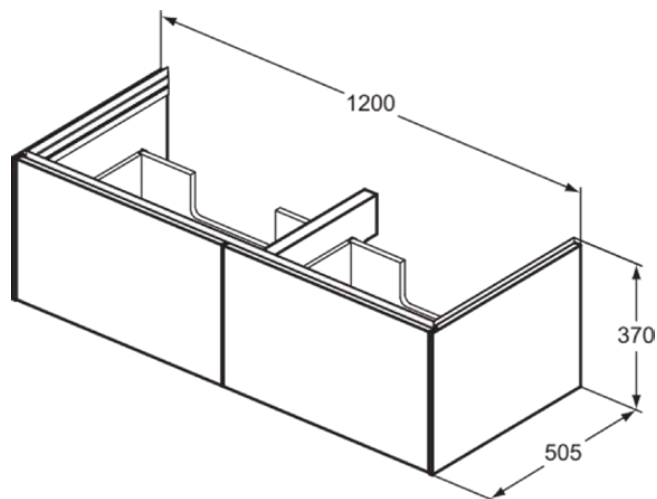

CONCA | Waschtisch-Unterschrank 1200x505x370 mm in eiche hell furnier, 2 Schubladen

Bild & Zeichnung

Allgemeine Informationen

Produktart	Waschtisch-Unterschrank
Marke	Ideal Standard
Kollektion	CONCA
Designer	Palomba Serafini Associati
Farbcode	Y6
Farbbeschreibung	Eiche Hell Furnier
Oberflächenveredelung	Matt
Maximale Höhe (mm)	370
Maximale Breite (mm)	1200
Ausladung (mm)	505
Befestigungsart	Befestigungsset
EAN Code	8014140513667
Nettogewicht (kg)	42.00

Downloads

- [Montageanleitung](#)
- [Ersatzteilliste](#)

Produktspezifikationen

Mit Waschtischplatte	Nein
Anzahl der Türen (gesamt)	0
Anzahl der Türen (links öffnend)	0
Anzahl der Türen (rechts öffnend)	0
Anzahl der Schwingtüren	0
Anzahl der Schiebetüren	0
Anzahl der Rolltüren	0
Anzahl der Auszüge (gesamt)	2
Anzahl der externen Auszüge	2
Anzahl der internen Auszüge	0
Anzahl der offenen Fächer	0
Anzahl der Ablagen	0
Mit Steckdose	Nein
Mit Innenbeleuchtung	Nein
Platzsparendes Modell	Nein
PVD Technologie	Nein
IdealPlus Technologie	Nein