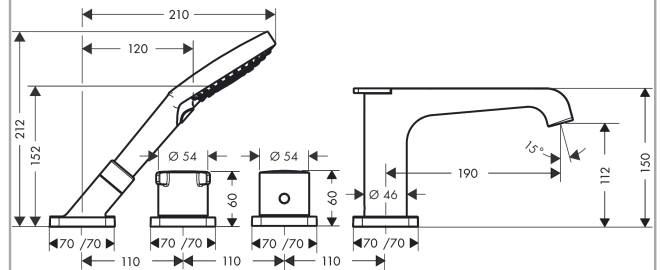

AXOR Citterio E

4-Loch Fliesenrandarmatur mit Thermostat

Oberfläche: **Brushed Black Chrome** Artikelnummer: **36410340**

Merkmale

- besteht aus: 4-Loch Fliesenrandarmatur, Handbrause, Secuflex Schlauchgarnitur
- Ausladung 190 mm
- 2 Verbraucher
- Umstellung zwischen Verbrauchern durch Zugknopf
- Strahlart Armatur: Laminarstrahl
- Strahlart Handbrause: Rain, RainAir, WhirlAir
- maximale Ausziehlänge Handbrause: 1,10 m
- maximale Durchflussmenge bei 3 bar: 20 l/min
- Durchfluss für Wanneneinlauf bei 3 bar: 20 l/min
- Durchfluss für Handbrause bei 3 bar: 14 l/min
- min. Betriebsdruck: 1 bar
- max. Betriebsdruck: 10 bar
- Sicherheitssperre bei 40 °C
- Temperaturbegrenzung einstellbar
- Rückflussverhinderer
- mit automatischer Rückstellung
- mit Schalldämpfer
- Anschlussgröße: DN15
- Anschlussart: Grundkörper
- Fliesenrandmontage

Technologie

AXOR Citterio E

4-Loch Fliesenrandarmatur mit Thermostat

Oberfläche: **Brushed Black Chrome** Artikelnummer: **36410340**

Produktabbildung

Maßzeichnung

Durchflussdiagramm