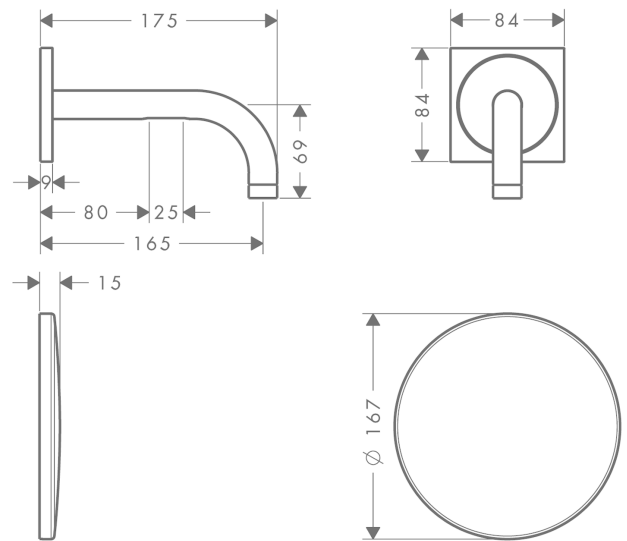

Technologie

AXOR Uno
Elektronik-Waschtismischer Unterputz für Wandmontage mit Auslauf 165 mm
 Oberfläche: **Brushed Red Gold** Artikelnummer: **38119310**

Produktabbildung

Maßzeichnung

Durchflussdiagramm

AXOR Uno

Elektronik-Waschtismischer Unterputz für Wandmontage mit Auslauf 165 mm

Oberfläche: **Brushed Red Gold** Artikelnummer: **38119310**

Einbaubeispiel

DIN VDE 0100 Teil 701 / IEC 60364-7-701

- 0, 1, 2 = Schutzbereich
- 0, 1, 2 = Zone de protection
- 0, 1, 2 = Protected area
- 0, 1, 2 = Zona protetta
- 0, 1, 2 = Área protegida
- 0, 1, 2 = Veiligheidszone
- 0, 1, 2 = Beskyttelsesklasse
- 0, 1, 2 = Área de protecção
- 0, 1, 2 = Srefo ochronna
- 0, 1, 2 = Chráněná oblasť
- 0, 1, 2 = Ochranná oblasť
- 0, 1, 2 = 保护区
- 0, 1, 2 = Защитная зона
- 0, 1, 2 = Biztonsági zóna
- 0, 1, 2 = Suoja-alue
- 0, 1, 2 = Skyddsområde
- 0, 1, 2 = Saugos zona
- 0, 1, 2 = Zaštitno područje
- 0, 1, 2 = Koruma bölgesi
- 0, 1, 2 = Domeniu de protecție
- 0, 1, 2 = Εύρος προστασίας
- 0, 1, 2 = Zaštitno območje
- 0, 1, 2 = Kaite ulatus
- 0, 1, 2 = Aizsardzības zona
- 0, 1, 2 = Zaštitno područje
- 0, 1, 2 = Beskyttelseszone
- 0, 1, 2 = Диапазон на защита
- 0, 1, 2 = Zona e mbrojtjes.
- 0, 1, 2 = منطقة حماية