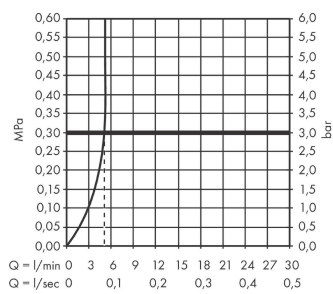

Technologie

AXOR Uno
Elektronik-Waschtismischer Unterputz für Wandmontage mit Auslauf 165 mm
 Oberfläche: **Brushed Red Gold** Artikelnummer: **38119310**

Produktabbildung

Maßzeichnung

Durchflussdiagramm

AXOR Uno

Elektronik-Waschtismischer Unterputz für Wandmontage mit Auslauf 165 mm

Oberfläche: **Brushed Red Gold** Artikelnummer: **38119310**

Einbaubeispiel

DIN VDE 0100 Teil 701 / IEC 60364-7-701

- 0, 1, 2 = Schutzbereich
- 0, 1, 2 = Zone de protection
- 0, 1, 2 = Protected area
- 0, 1, 2 = Zona protetta
- 0, 1, 2 = Área protegida
- 0, 1, 2 = Veiligheidszone
- 0, 1, 2 = Beskyttelsesklasse
- 0, 1, 2 = Área de protecção
- 0, 1, 2 = Srefo ochronna
- 0, 1, 2 = Chráněná oblasť
- 0, 1, 2 = Ochranná oblasť
- 0, 1, 2 = 保护区
- 0, 1, 2 = Защитная зона
- 0, 1, 2 = Biztonsági zóna
- 0, 1, 2 = Suoja-alue
- 0, 1, 2 = Skyddsområde
- 0, 1, 2 = Saugos zona
- 0, 1, 2 = Zaštitno područje
- 0, 1, 2 = Koruma bölgesi
- 0, 1, 2 = Domeniu de protecție
- 0, 1, 2 = Εύρος προστασίας
- 0, 1, 2 = Zaštitno območje
- 0, 1, 2 = Kaite ulatus
- 0, 1, 2 = Aizsardzības zona
- 0, 1, 2 = Zaštitno područje
- 0, 1, 2 = Beskyttelseszone
- 0, 1, 2 = Диапазон на защита
- 0, 1, 2 = Zona e mbrojtjes.
- 0, 1, 2 = منطقة حماية