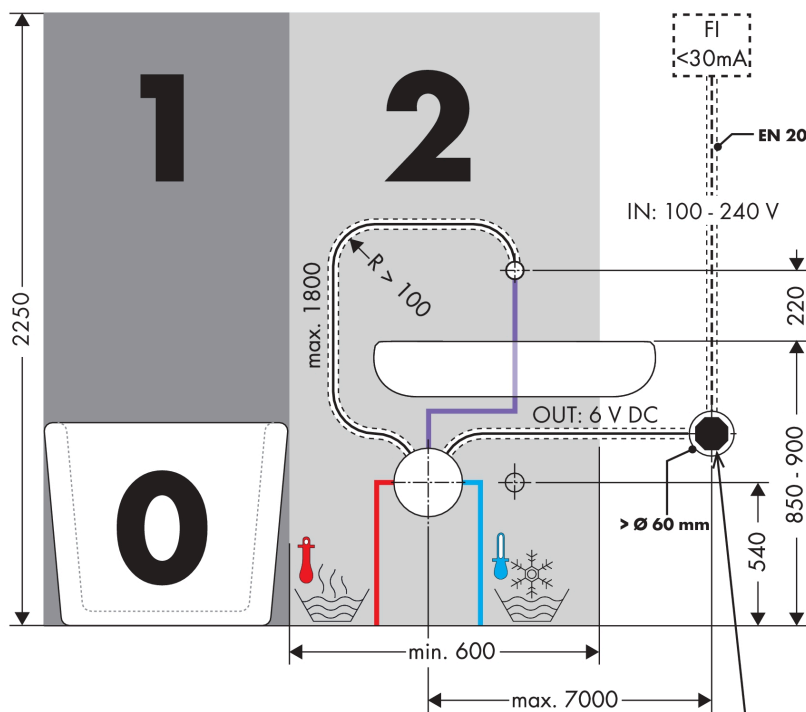

AXOR Uno

Elektronik-Waschtismischer Unterputz für Wandmontage mit Auslauf 165 mm

Oberfläche: **Brushed Red Gold** Artikelnummer: **38119310**

Einbaubeispiel

DIN VDE 0100 Teil 701 / IEC 60364-7-701

- 0, 1, 2 = Schutzbereich
- 0, 1, 2 = Zone de protection
- 0, 1, 2 = Protected area
- 0, 1, 2 = Zona protetta
- 0, 1, 2 = Área protegida
- 0, 1, 2 = Veiligheidszone
- 0, 1, 2 = Beskyttelsesklasse
- 0, 1, 2 = Área de protecção
- 0, 1, 2 = Srefo ochronna
- 0, 1, 2 = Chráněná oblasť
- 0, 1, 2 = Ochranná oblasť
- 0, 1, 2 = 保护区
- 0, 1, 2 = Защитная зона
- 0, 1, 2 = Biztonsági zóna
- 0, 1, 2 = Suoja-alue
- 0, 1, 2 = Skyddsområde
- 0, 1, 2 = Saugos zona
- 0, 1, 2 = Zaštitno područje
- 0, 1, 2 = Koruma bölgesi
- 0, 1, 2 = Domeniu de protecție
- 0, 1, 2 = Εύρος προστασίας
- 0, 1, 2 = Zaštitno območje
- 0, 1, 2 = Kaite ulatus
- 0, 1, 2 = Aizsardzības zona
- 0, 1, 2 = Zaštitno područje
- 0, 1, 2 = Beskyttelseszone
- 0, 1, 2 = Диапазон на защита
- 0, 1, 2 = Zona e mbrojtjes.
- 0, 1, 2 = منطقة حماية