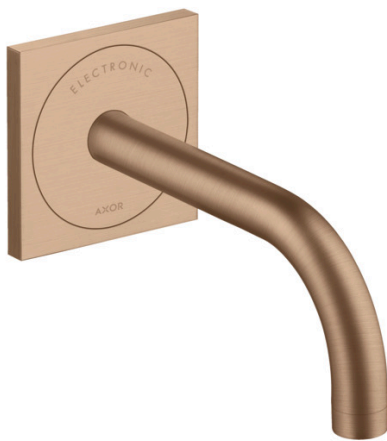

AXOR Uno

Elektronik-Waschtischmischer Unterputz für Wandmontage mit Auslauf 165 mm

Oberfläche: **Brushed Red Gold** Artikelnummer: **38119310**

Merkmale

- Ausladung: 165 mm
- Strahlart: Normalstrahl
- maximale Durchflussmenge bei 3 bar: 5 l/min
- Temperatur einstellbar über Grundkörper
- Infrarot Näherungselektronik
- automatische Umgebungsanpassung der Infrarotsensorik
- Reichweite der Infrarotsensorik einstellbar (5 Einstellungen)
- 230 V / 50 Hz Netzanschluss
- Laufzeit: 10 s
- Hygienespülung aktivierbar (automatischer Wasserlauf)
- Frequenz Hygienespülung: 24 h
- Spülzeit Hygienespülung: 10 s
- Dauerspülung aktivierbar (einmaliger Wasserlauf für 180 Sekunden, geeignet zur thermischen Desinfektion)
- Reinigungsfunktion: manueller Wasserstop zur Beckenreinigung
- Anschlussart: Grundkörper
- Sicherheit geprüft und Fertigung überwacht durch TÜV SÜD Product Service GmbH
- Schmutzfangsiebe in den Anschlussschläuchen
- für eine optimale Funktion beachten Sie bitte einen Mindestabstand von Mitte Auslauf bis hintere Waschtischkante von 140 mm
- EU-Taxonomie: max. 6 l/min - wesentlicher Beitrag (SC) möglich
- PA-IX 19804/IO

Technologie

AXOR Uno
Elektronik-Waschtismischer Unterputz für Wandmontage mit Auslauf 165 mm
 Oberfläche: **Brushed Red Gold** Artikelnummer: **38119310**

Produktabbildung

Maßzeichnung

Durchflussdiagramm

AXOR Uno