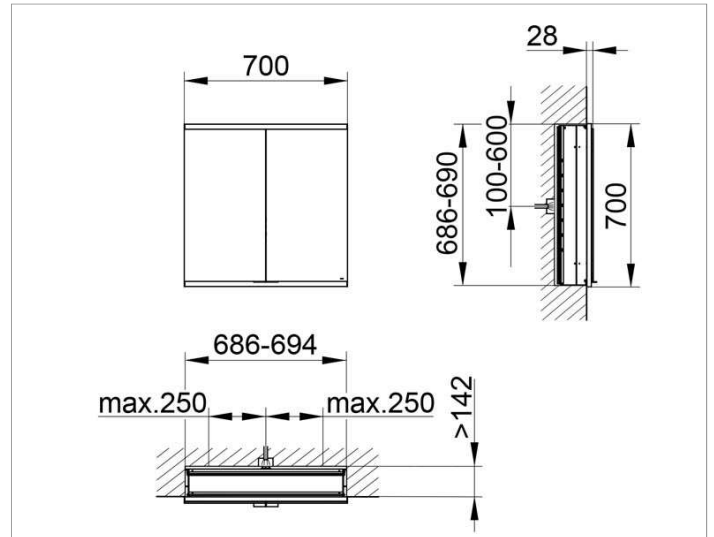

Royal Modular 2.0  
800220070100000 Spiegelschrank

PRODUKT

ZEICHNUNG

EEK: A++, A+, A ,

OBERFLÄCHE

silber-eloxiert

ABMESSUNG

700 x 700 x 160 mm