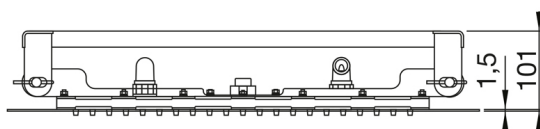

**390 6612 S Sensual Rain Regenpaneel 600 mm x 600 mm**

600 mm x 600 mm, 2- Strahlarten, für Deckeneinbau, mit Easy-clean system, matt black

PRODUKTBILD

390 6612 S Sensual Rain Regenpaneel 600 mm x 600 mm

600 mm x 600 mm, 2- Strahlarten, für Deckeneinbau, mit Easy-clean system, matt black

TECHNISCHE ZEICHNUNG

390 6612
STEINBERG
