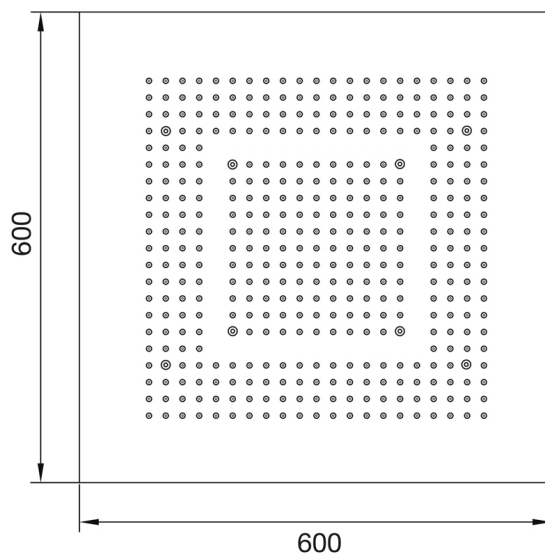

**390 6612 S Sensual Rain Regenpaneel 600 mm x 600 mm**

600 mm x 600 mm, 2- Strahlarten, für Deckeneinbau, mit Easy-clean system, matt black

PRODUKTBILD

390 6612 S Sensual Rain Regenpaneel 600 mm x 600 mm

600 mm x 600 mm, 2- Strahlarten, für Deckeneinbau, mit Easy-clean system, matt black

TECHNISCHE ZEICHNUNG

390 6612
STEINBERG
