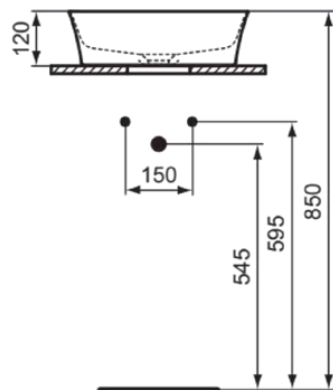

IPALYSS

E1398V1

IPALYSS | Schale 400x400x120 mm in weiß seidenmatt, ohne Hahnloch, ohne Überlauf | Diamatec, Platzsparender Waschtisch

Bild & Zeichnung

Allgemeine Informationen

Produktkategorie:	Waschtische
Produktart:	Schale
Marke:	Ideal Standard
Kollektion:	IPALYSS
Designer:	Studio Levien
Farbe:	V1 - Weiß Seidenmatt
Oberflächenveredelung:	satın
Höhe (mm):	120
Breite (mm):	400
Ausladung (mm):	400
Nettogewicht (kg):	7.00
EAN Code:	5017830542636

- [Installation Guide](#)

Produktstandards & Zertifikate

Normen:	EN 14688
Leistungserklärung (DoP):	CL00

Produktspezifikationen

Farbcode:	V1
Farbbeschreibung:	weiß seidenmatt
Diamatec Technologie:	Ja
Geschliffene Rückseite(n):	Nein
Geschliffene Unterseite:	Ja
Barrierefreies Produkt:	Nein
Mit Kettenöse:	Nein
Material:	Keramik
Materialspezifikation:	Diamatec
Anzahl von Hahnöchern je Waschbecken:	0
Anzahl von Waschbecken:	1
Sichtbarer Überlauf:	Nein
PVD Technologie:	Nein
Ablagefläche:	Ohne

IPALYSS

E1398V1

IPALYSS | Schale 400x400x120 mm in weiß seidenmatt, ohne Hahnloch, ohne Überlauf | Diamatec, Platzsparender Waschtisch

Produktspezifikationen

Oberflächenveredelung:	satin
Mit Rückwand:	Nein
Mit Verschlussstopfen:	Nein
Mit Überlauf:	Nein
Mit Siphon:	Nein
Montageart:	Aufgesetzt