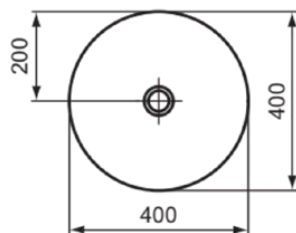

IPALYSS

E1398V1

IPALYSS | Schale 400x400x120 mm in weiß seidenmatt, ohne Hahnloch, ohne Überlauf | Diamatec, Platzsparender Waschtisch

Bild & Zeichnung

Allgemeine Informationen

Produktkategorie:	Waschtische
Produktart:	Schale
Marke:	Ideal Standard
Kollektion:	IPALYSS
Designer:	Studio Levien
Farbe:	V1 - Weiß Seidenmatt
Oberflächenveredelung:	satın
Höhe (mm):	120
Breite (mm):	400
Ausladung (mm):	400
Nettogewicht (kg):	7.00
EAN Code:	5017830542636

IPALYSS

E1398V1

IPALYSS | Schale 400x400x120 mm in weiß seidenmatt, ohne Hahnloch, ohne Überlauf | Diamatec, Platzsparender Waschtisch

Produktspezifikationen

Oberflächenveredelung:	satin
Mit Rückwand:	Nein
Mit Verschlussstopfen:	Nein
Mit Überlauf:	Nein
Mit Siphon:	Nein
Montageart:	Aufgesetzt