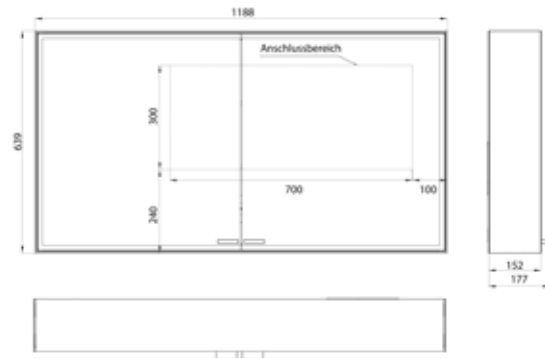

PRODUKTINFORMATION

Lichtspiegelschrank prestige 2, 1188 mm, Aufputzmodell, IP 44 mit light system

Art.-Nr.9897 080 08

Mit emco light system: Bedienung der Funktionen Ein/Aus, Lichtstärke, Lichtfarbe (2.700 bis 6.500 K) und Szenenauswahl (Cosmetic, Energizing, Relaxing) über App, Controller oder direkt am Touch-Bedienfeld. Vernetzung verschiedener Lichtquellen über Bluetooth. Detailinformationen zum emco light system unter www.emco-bath.com. Ohne emco light system: stufenlose Lichtsteuerung An/Aus, Helligkeit und Lichtfarbe (2.700 bis 6.500 K) über drei integrierte Touchbedienfelder, Umlaufende LED-Beleuchtung, verspiegelte Rückwand, verspiegelte Seitenwände, 2 stufenlos einstellbare Glasablagen, 2 Steckdosen, Höhe: 639 mm