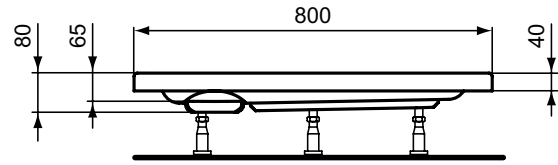

Ideal Standard

Brausewanne

Hotline Neu

Artikel-Nr.: K277901

Viertelkreis-Brausewanne 800x800mm

Hotline Neu Viertelkreis-Brausewanne 800x800mm

Farbe: 01 - Weiß (Alpin)

Eigenschaften: .

Mehr Produktdetails:

Produkttyp:	Randlos
Zulassungen:	DIN EN 14527; DIN EN 249; DIN EN 251; DIN EN 263
Gewicht (kg):	10,00
Material:	Sanitär-Acryl
Höhe (mm):	80
Breite (mm):	800
Länge (mm):	800
Form:	Viertelkreis