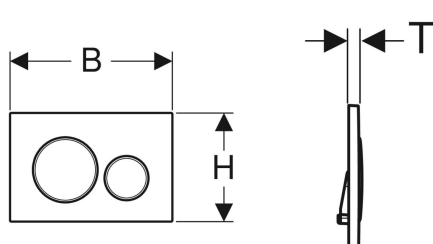

## Geberit Sigma20 Betätigungsplatte für 2-Mengen-Spülung

Beispielbild

### Verwendungszwecke

- Zur Spülauslösung bei Sigma UP-Spülkästen

### Eigenschaften

- Betätigung von vorne

### Technische Daten

Betätigungskraft | < 20 N

- 2 Drückerstangen

Art.-Nr.	Farbe / Oberfläche	Werkstoff	B	H	T	VE1	VE2	VE3
115.882.SN.1	Platte und Tasten: gebürstet, easy-to-clean-beschichtet Designringe: poliert	Edelstahl	24.6 cm	16.4 cm	1.2 cm	1 St.	10 St.	