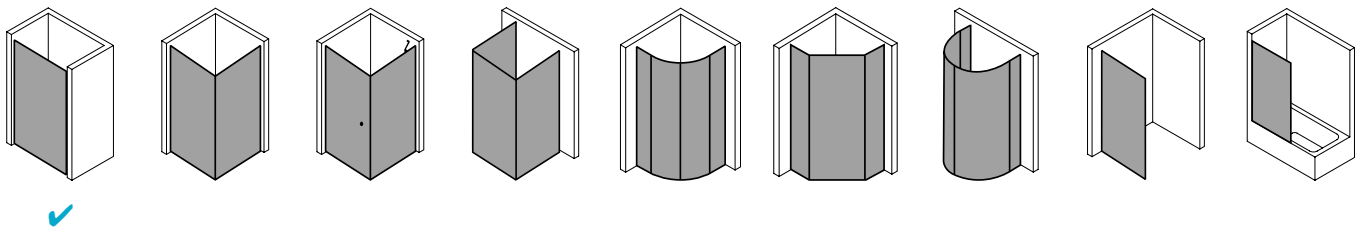

Technische Daten

Höhe	2000 mm
Breite	800 mm
Tiefe	31 mm
Oberfläche	Silber Mattglanz
Glas	ESG Klar
Beschichtung	CLEAN
Wanneneinbaumaß	775-810 mm
Anschlag	rechts
Türart	

Einbausituation