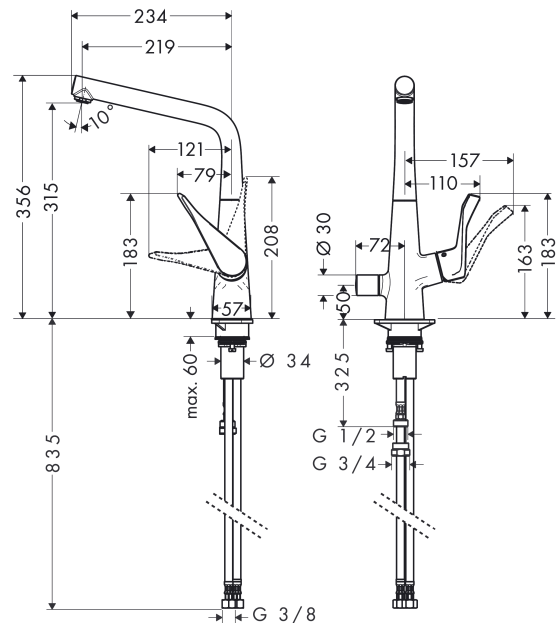

## Produktabbildung

## Maßzeichnung

## Durchflussdiagramm

**Metris M71**

**Einhebel-Küchenmischer 320, Geräteabsperrenteil, 1jet**

Oberfläche: **Chrom** Artikelnummer: **14888000**

**Explosionszeichnung**

Baujahr: >10/14