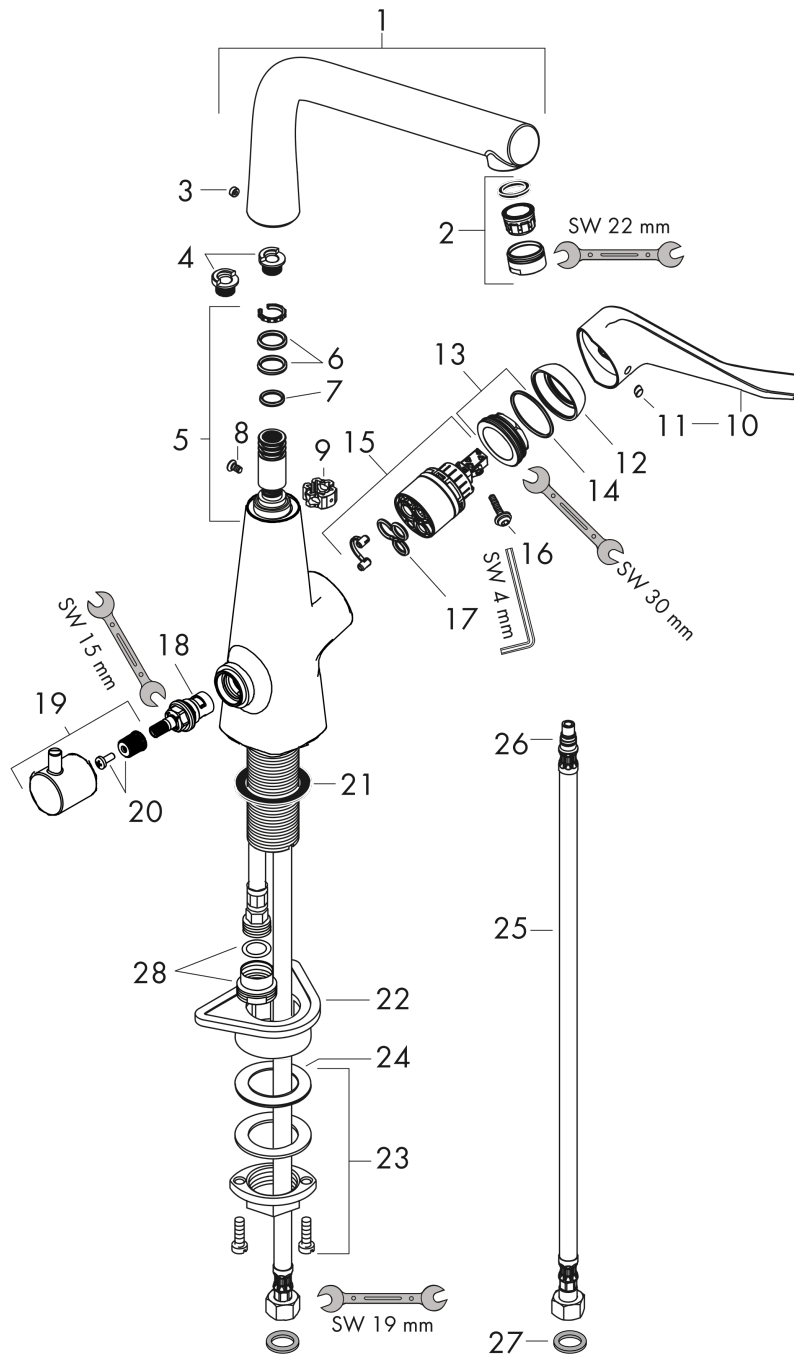

## Maßzeichnung

## Durchflussdiagramm

**Metris M71**

**Einhebel-Küchenmischer 320, Geräteabsperrenteil, 1jet**

Oberfläche: **Chrom** Artikelnummer: **14888000**

**Explosionszeichnung**

Baujahr: >10/14

## Metris M71

Einhebel-Küchenmischer 320, Geräteabsperrenteil, 1jet

Oberfläche: **Chrom** Artikelnummer: **14888000**

### Ersatzteilliste

Baujahr: >10/14

Pos.	Beschreibung	Artikelnummer	PG	VE
1	Auslauf kpl.	98454000	19	1
2	Strahlregler laminar M24x1 (15 l/min)	92517000	6	1
3	Griffstopfen	95181000	1	1
4	Anschlagring Set (110° / 150°)	98486000	5	1
5	Dichtungsset	92646000	6	1
6	O-Ring 14x2,5	98189000	1	1
7	O-Ring 11x3	92481000	1	1
8	Schraube	97662000	3	1
9	Axialring	97558000	1	1
10	Griff	98455000	11	1
11	Griffstopfen	96338000	1	1
12	Kappe	95498000	3	1
13	Mutter	97209000	5	1
14	O-Ring 32x2	98193000	1	1
15	Kartusche kpl.	92730000	11	1
16	Sicherungsschraube	95140000	2	1
17	Dichtung	95008000	3	1
18	Absperreinheit rechts schließend	98817000	8	1
19	Griff	95629000	9	1
20	Schnappeinsatz mit Schraube	98932000	5	1
21	Dichtung	92582000	1	1
22	Befestigungsteil	97523000	2	1
23	Schaftbefestigung kpl. (Ø 34)	95049000	5	1
24	Gleitring	97548000	1	1
25	Anschlusschlauch 900 mm M8x0,75 G3/8	98758000	8	1
26	O-Ring 7x1,5	98422000	1	1
27	Dichtungsset	95581000	2	1
28	Reduziernippel	92844000	5	1
a	Anschlagring Set (60° / 80°)	92259000	6	1