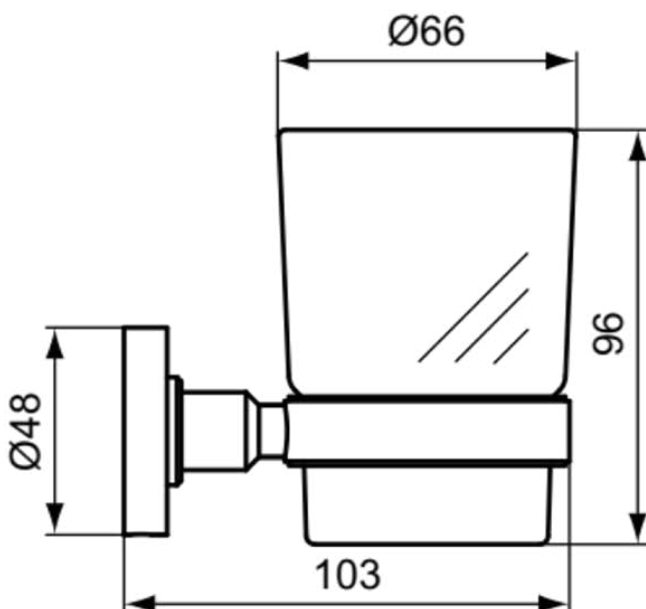

IOM

A9121AA

IOM | Zahnputzbecher 66x103x96 mm in chrom

Bild & Zeichnung

Allgemeine Informationen

Produktkategorie:	Badaccessoires
Produktart:	Zahnputzbecher
Marke:	Ideal Standard
Kollektion:	IOM
Farbe:	AA - Chrom
Oberflächenveredelung:	glänzend
Höhe (mm):	96
Breite (mm):	66
Ausladung (mm):	103
Befestigungsart:	Befestigungsschrauben
Nettogewicht (kg):	0.38
EAN Code:	4015413327954

Downloads

- [Declaration of Conformity](#)
- [Installation Guide](#)
- [Spare Parts List](#)

Produktspezifikationen

Anzahl der Rosette(n):	1
Anzahl der Befestigungspunkte:	2
Farbcode:	AA
Farbbeschreibung:	chrom
Farbe des Glases:	klar
Verdeckte Befestigung:	Ja
Material:	Metall
Material der Befestigungshalterung:	Metall
Material des Einsatzes:	Glas
Material des Zahnbechers:	Glas
PVD Technologie:	Nein
Form der Rosette(n):	Rund
Smartshine:	Ja
Oberflächenschutz:	verchromt
Oberflächenveredelung:	glänzend
Mit Rosette(n):	Ja
Einsatz herausnehmbar:	Ja
Befestigungsmaterial im Lieferumfang enthalten:	Ja
Befestigungsart:	Befestigungsschrauben
Montageart:	wandhängend