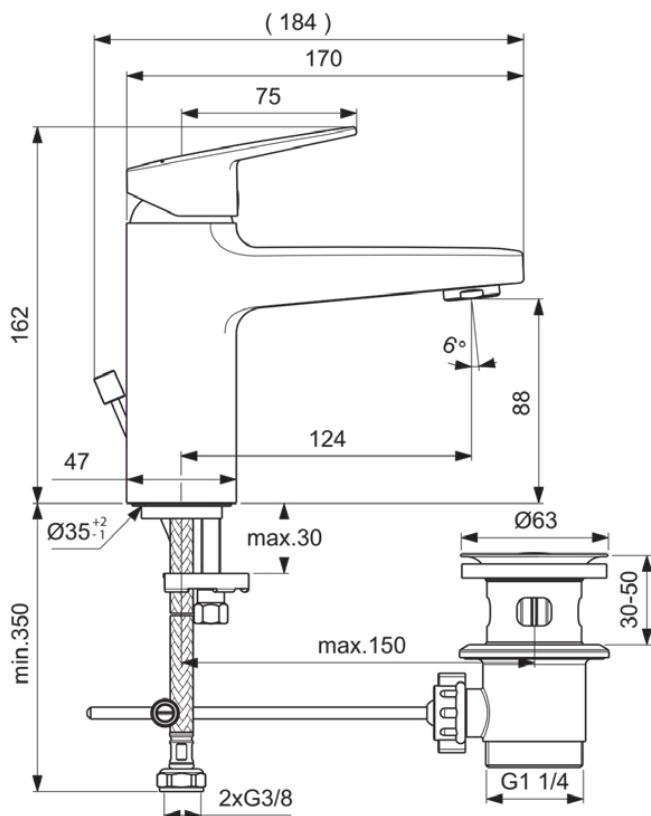

CERAPLAN

BD227AA

CERAPLAN | Waschtischarmatur 47x196x161 mm, 124 mm vertikaler Abstand bis Mitte Auslauf in chrom, 5 l/min (3 bar), mit Ablaufgarnitur | EasyFix, EPD, SmartShine Oberfläche, NF-zertifiziert

Bild & Zeichnung

Allgemeine Informationen

Produktkategorie:	Waschtischarmaturen
Produktart:	Waschtischarmatur
Marke:	Ideal Standard
Kollektion:	CERAPLAN
Designer:	Palomba Serafini Associati
Colour:	AA - Chrom
Oberflächenveredelung:	glänzend
Maximale Höhe (mm):	161
Maximale Breite (mm):	47
Ausladung (mm):	196
Befestigungsart:	EasyFix
Nettogewicht (kg):	1.60
VVS:	702062304
EAN Code:	3800861103684