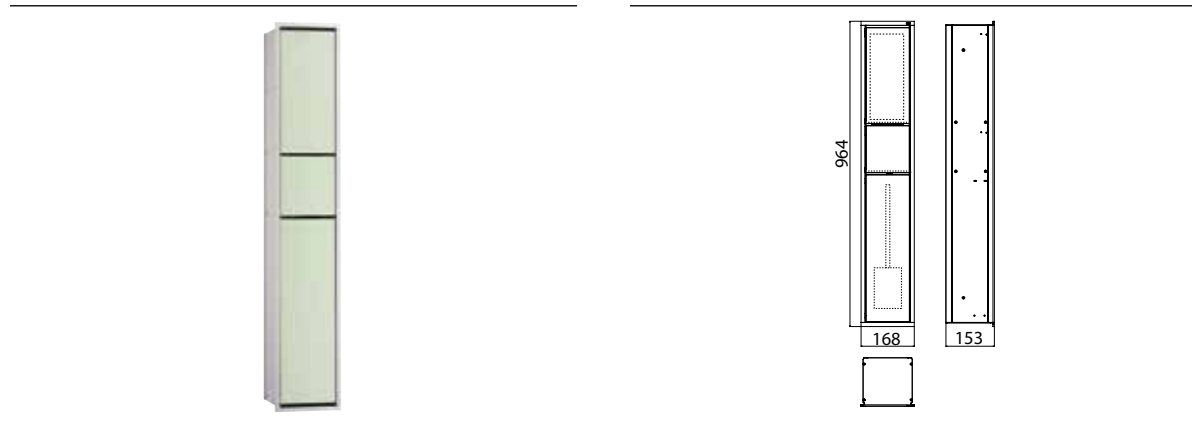

PRODUKTINFORMATION

Gäste-WC-Modul chrom/optiwhite

Art.-Nr.9760 278 70

Müllbeutelhalter, Papierhalter, Toilettenbürstengarnitur