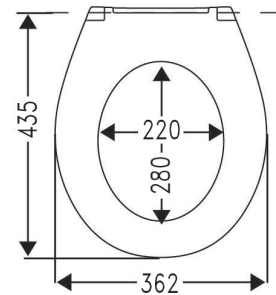

WC-Sitz Newo

Modell 8M5961 Newo WC-Sitz, einschl. 9209 12 61 Scharnier

Produktbeschreibung WC-Sitz Newo im Semi Wrap Over Design aus durchgefärbtem Duroplast

- einschl. Scharnier in Edelstahl und Kunststoff
- Mittenabstand: 155 mm
- max. Bruchstärke des Ringsitzes: 250 kg
- 3 Jahre Garantie