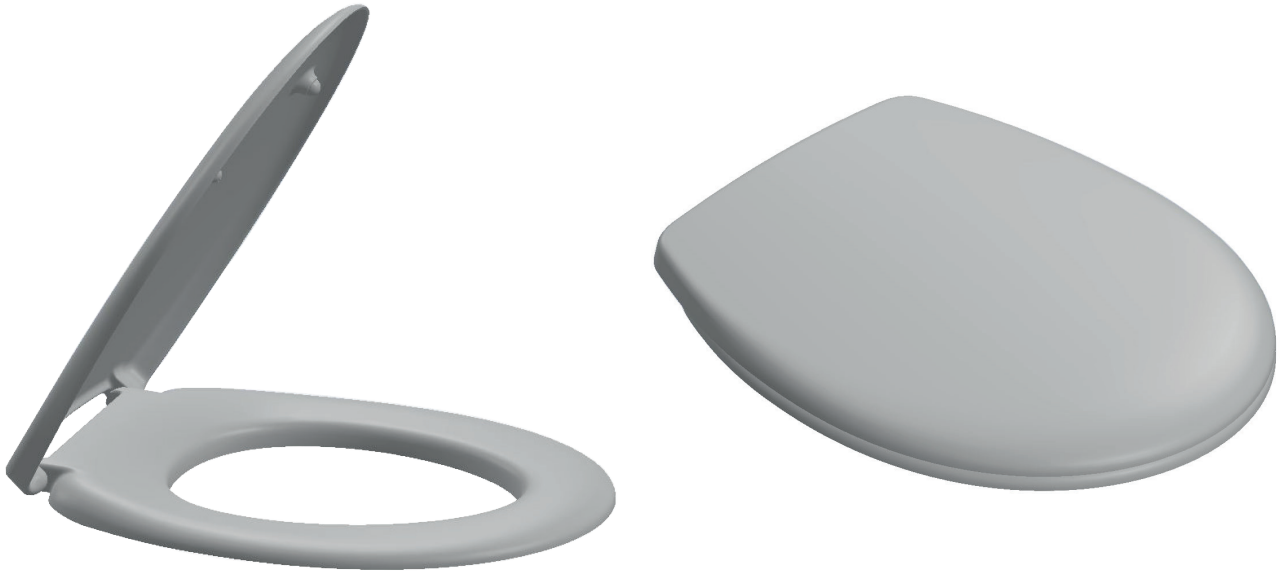

WC-Sitz Newo

Modell 8M5961 Newo WC-Sitz, einschl. 9209 12 61 Scharnier

Produktbeschreibung WC-Sitz Newo im Semi Wrap Over Design aus durchgefärbtem Duroplast

- einschl. Scharnier in Edelstahl und Kunststoff
- Mittenabstand: 155 mm
- max. Bruchstärke des Ringsitzes: 250 kg
- 3 Jahre Garantie

Farbprogramm 01 Weiß alpin

Scharnierfarbe 61 Edelstahl

Ersatzteile A) 9209 12 61 Scharnier in Edelstahl und Kunststoff
B) 9224 21 01 Pufferset für Sitz und Deckel

Reinigungsanleitung Für eine problemlose und gründliche Reinigung eignen sich am besten Neutralseife oder milde und natürliche haushaltsübliche Spülmittel. Verwenden Sie keine scheuernden, chlor- oder säurehaltigen Reinigungsmittel, da diese zu gelblichen Verfärbungen oder Lackablösungen führen können.

Montageanleitung

Material- beschreibungen

WC-SITZ: Dieser WC-Sitz wird aus umweltfreundlichen Materialien (eine Mischung aus Formaldehyd, Cellulose und Harnstoff sowie kleinen Mengen an Additiven) hergestellt. Die geschlossene porenfreie Oberfläche bietet die beste Voraussetzung für optimale Hygiene.