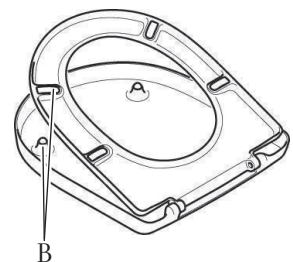

WC-Sitz Newo

Modell 8M5961 Newo WC-Sitz, einschl. 9209 12 61 Scharnier

Produktbeschreibung WC-Sitz Newo im Semi Wrap Over Design aus durchgefärbtem Duroplast

- einschl. Scharnier in Edelstahl und Kunststoff
- Mittenabstand: 155 mm
- max. Bruchstärke des Ringsitzes: 250 kg
- 3 Jahre Garantie

Montageanleitung

Material- beschreibungen

WC-SITZ: Dieser WC-Sitz wird aus umweltfreundlichen Materialien (eine Mischung aus Formaldehyd, Cellulose und Harnstoff sowie kleinen Mengen an Additiven) hergestellt. Die geschlossene porenfreie Oberfläche bietet die beste Voraussetzung für optimale Hygiene.