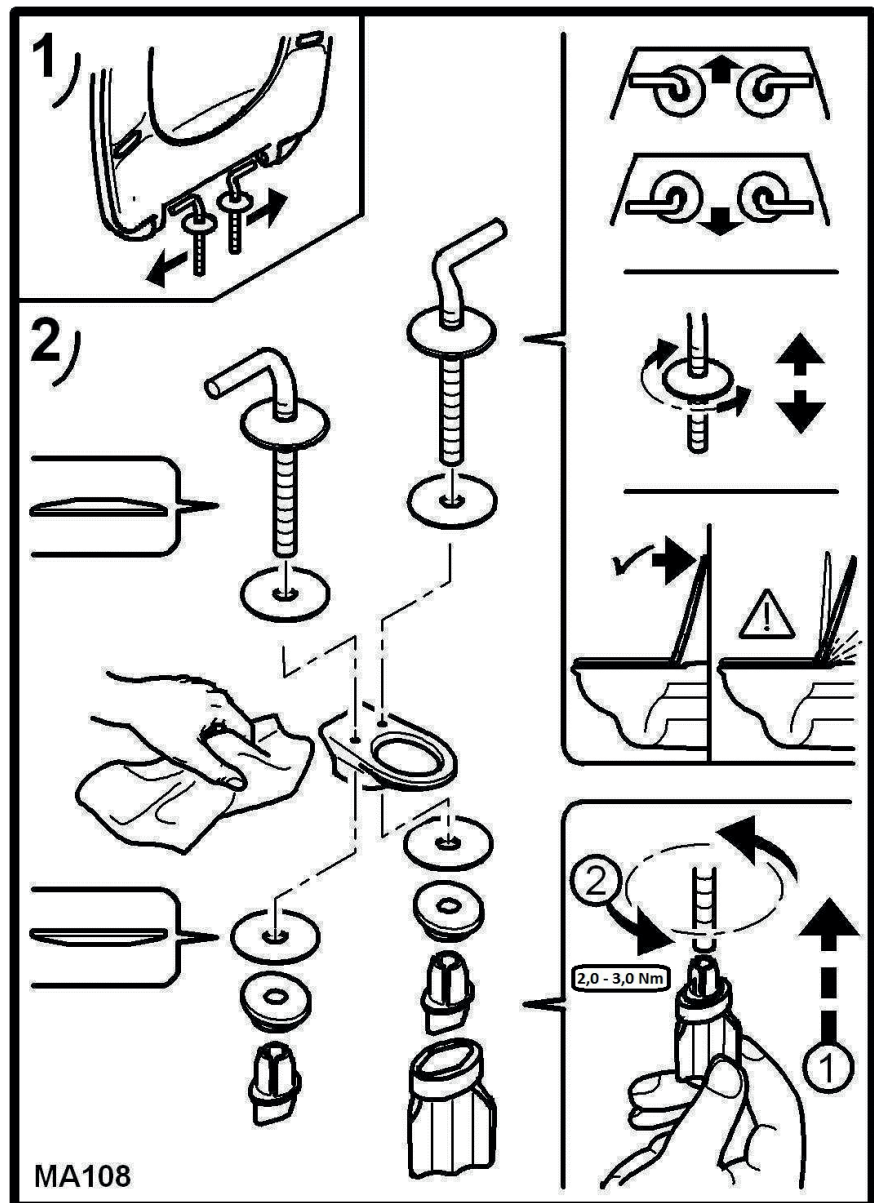

WC-Sitz Newo

Modell 8M5961 Newo WC-Sitz, einschl. 9209 12 61 Scharnier

Produktbeschreibung WC-Sitz Newo im Semi Wrap Over Design aus durchgefärbtem Duroplast

- einschl. Scharnier in Edelstahl und Kunststoff
- Mittenabstand: 155 mm
- max. Bruchstärke des Ringsitzes: 250 kg
- 3 Jahre Garantie

Montageanleitung

Material- beschreibungen

WC-SITZ: Dieser WC-Sitz wird aus umweltfreundlichen Materialien (eine Mischung aus Formaldehyd, Cellulose und Harnstoff sowie kleinen Mengen an Additiven) hergestellt. Die geschlossene porenfreie Oberfläche bietet die beste Voraussetzung für optimale Hygiene.