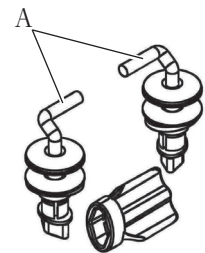

WC-Sitz Newo

Modell 8M5961 Newo WC-Sitz, einschl. 9209 12 61 Scharnier

Produktbeschreibung WC-Sitz Newo im Semi Wrap Over Design aus durchgefärbtem Duroplast

- einschl. Scharnier in Edelstahl und Kunststoff
- Mittenabstand: 155 mm
- max. Bruchstärke des Ringsitzes: 250 kg
- 3 Jahre Garantie

Montageanleitung

Material- beschreibungen

WC-SITZ: Dieser WC-Sitz wird aus umweltfreundlichen Materialien (eine Mischung aus Formaldehyd, Cellulose und Harnstoff sowie kleinen Mengen an Additiven) hergestellt. Die geschlossene porenfreie Oberfläche bietet die beste Voraussetzung für optimale Hygiene.