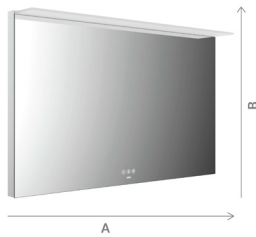

## PRODUKTINFORMATION

LED-Lichtspiegel MI 200+, mit Acryl-Lichtsegel und Touch-Bedienfeld 1.200 x 900mm (A x B)

Art.-Nr.102 1200 0900 0300

Lichtsteuerung über drei Touchsensoren in der Spiegelfläche mit den Funktionen: Ein- und Ausschalten, Helligkeit und Lichtfarbe (2.700 bis 6.500 K) in drei Stufen und stufenlos einstellbar. Indirekte Waschtischbeleuchtung, mit Heizfolie, Memoryfunktion