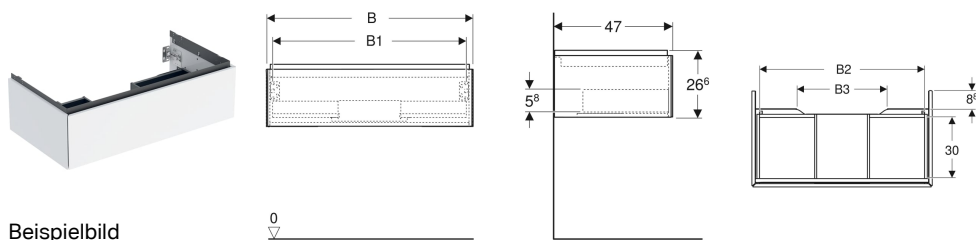

Geberit ONE Unterschrank für Waschtisch, mit einer Schublade

Eigenschaften

- FSC™ C134279 zertifiziert
- Wandhängend
- Kompletter nutzbarer Stauraum in oberer Schublade
- Mit einer Schublade
- Push-to-open-Mechanismus zum Öffnen
- Schublade mit Selbsteinzug

- Feuchtigkeitsbeständig
- Vormontiert geliefert

Technische Daten

Werkstoff	Hochverdichtete Dreischicht-Holzspanplatte
Maximale Schubladenbelastung	30 kg

Lieferumfang

- Unterschrank für Waschtisch
- Befestigungsmaterial

Art.-Nr.	Farbe / Oberfläche	B	B1	B2	B3	Breite Waschtisch	H	T	VE1
505.075.00.1	weiß / lackiert hochglänzend	118.4 cm	113 cm	110.9 cm	74.4 cm	120 cm	26.6 cm	47 cm	1 St.

Zubehör

- Geberit Set Schubladeneinsätze für obere Schublade
- Geberit Lichtleiste für Schublade, links und rechts, Länge 35 cm
- Geberit Steckdosenelement
- Geberit Steckdosenelement mit ComfortLight-Modul