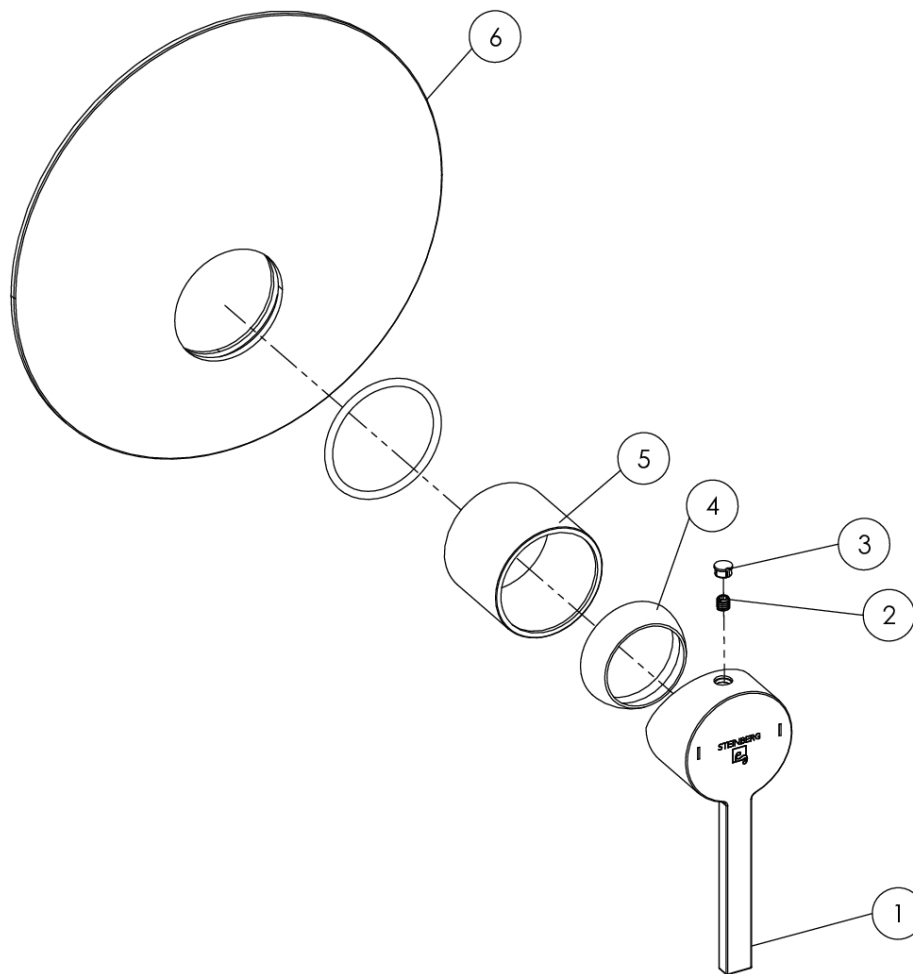

260 2243 3 RG Fertigmontageset für Brause-Einhebelmischer
mit Abdeckplatte ø 185 mm, (Einbaukörper 010 2110 3 separat bestellen), rose gold

PRODUKTBILD

260 2243 3 RG Fertigmontageset für Brause-Einhebelmischer

mit Abdeckplatte ø 185 mm, (Einbaukörper 010 2110 3 separat bestellen), rose gold

TECHNISCHE ZEICHNUNG

260 2243 3 RG Fertigmontageset für Brause-Einhebelmischer

mit Abdeckplatte ø 185 mm, (Einbaukörper 010 2110 3 separat bestellen), rose gold

EXPLOSIONSZEICHNUNG

PartNo	DE	EN	
1	260 9946	Armaturenhebel mit Markierungen, Chrom	single lever with marks, chrome
2	099 1105	Madenschraube M5 zum Hebel	grub screw M5 for handle
3	099 4104	Abdeckkappe zu Armaturenhebel, Chrom	cover cap of single lever, chrome
4	099 8013	Kugekappe, Chrom	spherical cover cap of cartridge, chrome
5	099 8021 3	Hülse, Chrom	sleeve, chrome
6	260 9864	Schub-Rosette Ø185 mm mit Dichtung, Chrom	push-rose Ø185 mm with o-ring, chrome
			260 2243 3
			24.11.2020
			STEINBERG
			