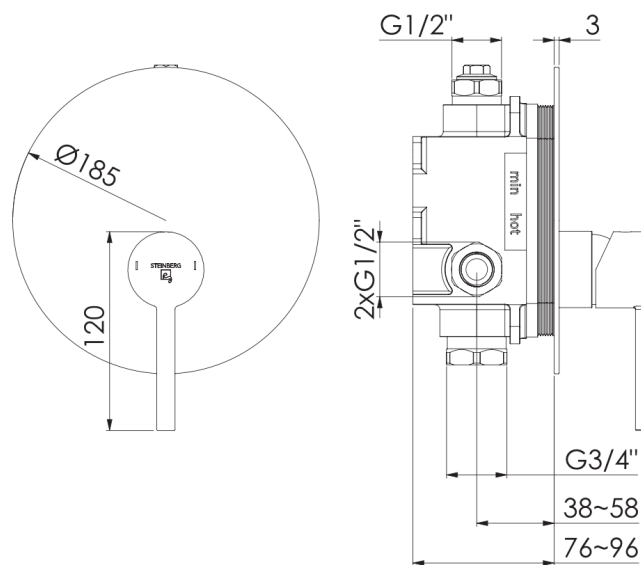

260 2243 3 RG Fertigmontageset für Brause-Einhebelmischer
mit Abdeckplatte ø 185 mm, (Einbaukörper 010 2110 3 separat bestellen), rose gold

PRODUKTBILD

260 2243 3 RG Fertigmontageset für Brause-Einhebelmischer

mit Abdeckplatte ø 185 mm, (Einbaukörper 010 2110 3 separat bestellen), rose gold

TECHNISCHE ZEICHNUNG

260 2243 3 RG Fertigmontageset für Brause-Einhebelmischer

mit Abdeckplatte ø 185 mm, (Einbaukörper 010 2110 3 separat bestellen), rose gold

EXPLOSIONSZEICHNUNG

PartNo	DE	EN	
1	260 9946	Armaturenhebel mit Markierungen, Chrom	single lever with marks, chrome
2	099 1105	Madenschraube M5 zum Hebel	grub screw M5 for handle
3	099 4104	Abdeckkappe zu Armaturenhebel, Chrom	cover cap of single lever, chrome
4	099 8013	Kugekappe, Chrom	spherical cover cap of cartridge, chrome
5	099 8021 3	Hülse, Chrom	sleeve, chrome
6	260 9864	Schub-Rosette Ø185 mm mit Dichtung, Chrom	push-rose Ø185 mm with o-ring, chrome
			260 2243 3
			24.11.2020
			STEINBERG
			