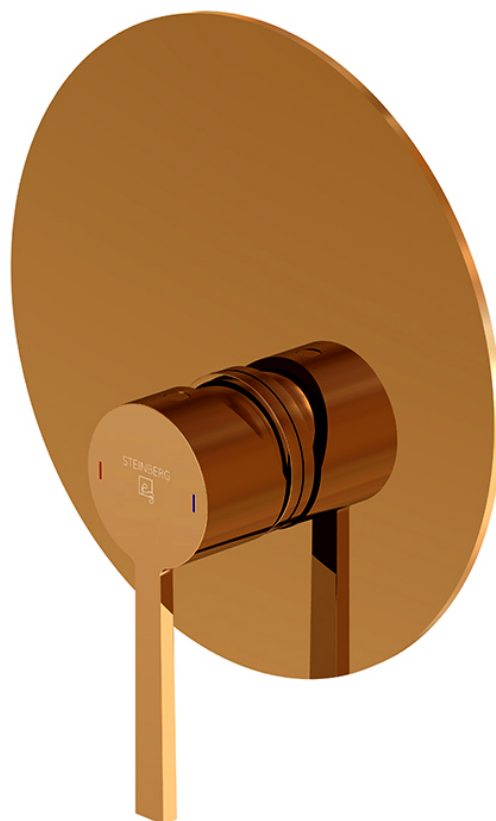

260 2243 3 RG Fertigmontageset für Brause-Einhebelmischer
mit Abdeckplatte ø 185 mm, (Einbaukörper 010 2110 3 separat bestellen), rose gold

PRODUKTBILD

260 2243 3 RG Fertigmontageset für Brause-Einhebelmischer

mit Abdeckplatte ø 185 mm, (Einbaukörper 010 2110 3 separat bestellen), rose gold

TECHNISCHE ZEICHNUNG

260 2243 3 RG Fertigmontageset für Brause-Einhebelmischer

mit Abdeckplatte ø 185 mm, (Einbaukörper 010 2110 3 separat bestellen), rose gold

EXPLOSIONSZEICHNUNG

PartNo	DE	EN	
1	260 9946	Armaturenhebel mit Markierungen, Chrom	single lever with marks, chrome
2	099 1105	Madenschraube M5 zum Hebel	grub screw M5 for handle
3	099 4104	Abdeckkappe zu Armaturenhebel, Chrom	cover cap of single lever, chrome
4	099 8013	Kugekappe, Chrom	spherical cover cap of cartridge, chrome
5	099 8021 3	Hülse, Chrom	sleeve, chrome
6	260 9864	Schub-Rosette Ø185 mm mit Dichtung, Chrom	push-rose Ø185 mm with o-ring, chrome
			260 2243 3
			24.11.2020
			STEINBERG
			