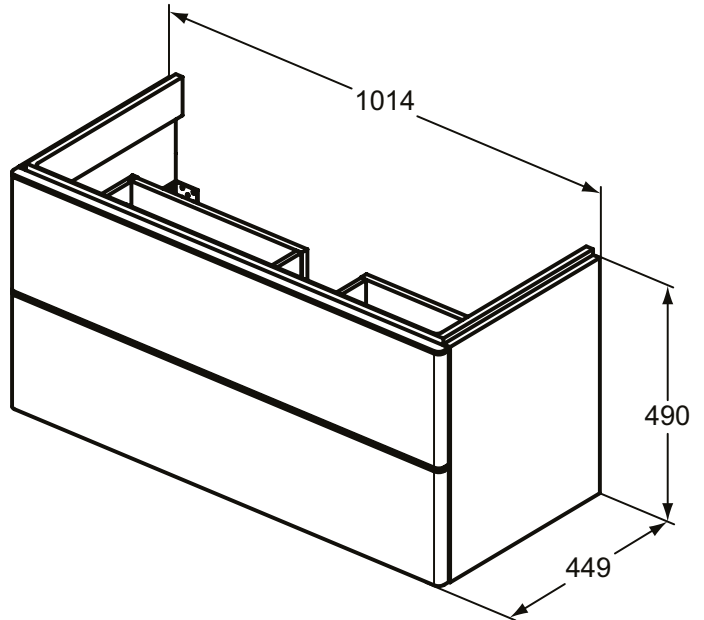

Ideal Standard

Möbel

Adapto

Artikel-Nr.: T4297Y2

Waschtischunterschrank 1010x490mm

Adapto Waschtischunterschrank 1010x490mm, mit 2 Push-Open Auszügen

Farbe: Y2 - Anthrazit matt

Eigenschaften: .Push-Open Möbel
.FSC Zerifiziert

Mehr Produktdetails:

Montage:	Wandhängend
Gewicht (kg):	41,00
Material:	Holz
Höhe (mm):	490
Breite (mm):	1010
Tiefe/Ausladung (mm):	450
Form:	Rechteckig

Ideal Standard GmbH - Deutschland

Euskirchener Straße 80, 53121 Bonn, Deutschland - Tel: +49 (0)228 521 0