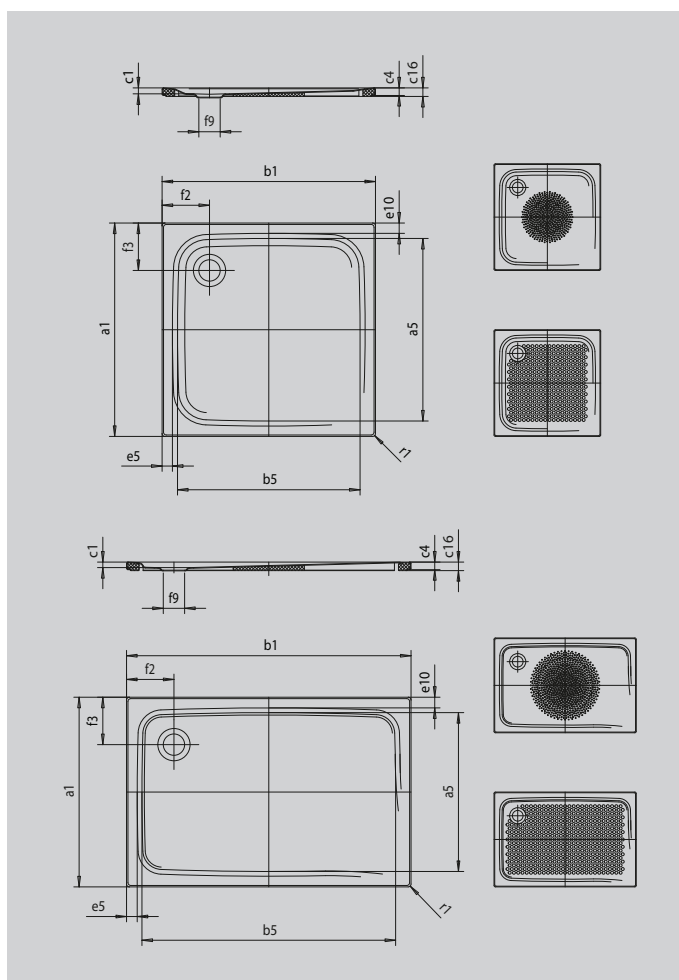

# SUPERPLAN PLUS MIT WANNENTRÄGER EXTRAFLACH

- puristisches, elegantes Design
- höchster Standkomfort durch flachen, emaillierten Ablaufdeckel, der bündig in die Duschfläche eingelassen ist
- aus KALDEWEI Stahl-Emaille

Abbildung ähnlich

SECURE<sup>+</sup>

Modell		486
Äußere Länge	$a_1$	1200 mm
Innere Länge	$a_5$	1070 mm
Äußere Breite	$b_1$	1200 mm
Innere Breite	$b_5$	1070 mm
Tiefe Innen	$c_1$	25 mm
Randhöhe	$c_4$	32 mm
Höhe mit Wannenträger extraflach	$c_{16}$	37 mm
Randbreite	$e_{10}, e_5$	50; 50 mm
Durchmesser Ablaufloch	$f_9$	Ø 120 mm
Abstand Wannennrand bis Mitte Ablaufloch	$f_2, f_3$	200; 200 mm
Äußerer Radius	$r_1$	12 mm
Nettogewicht		37 kg
Antislip Durchmesser		Ø 588 mm
Vollantislip		1060 x 1105 mm
SECURE PLUS		Vollflächig