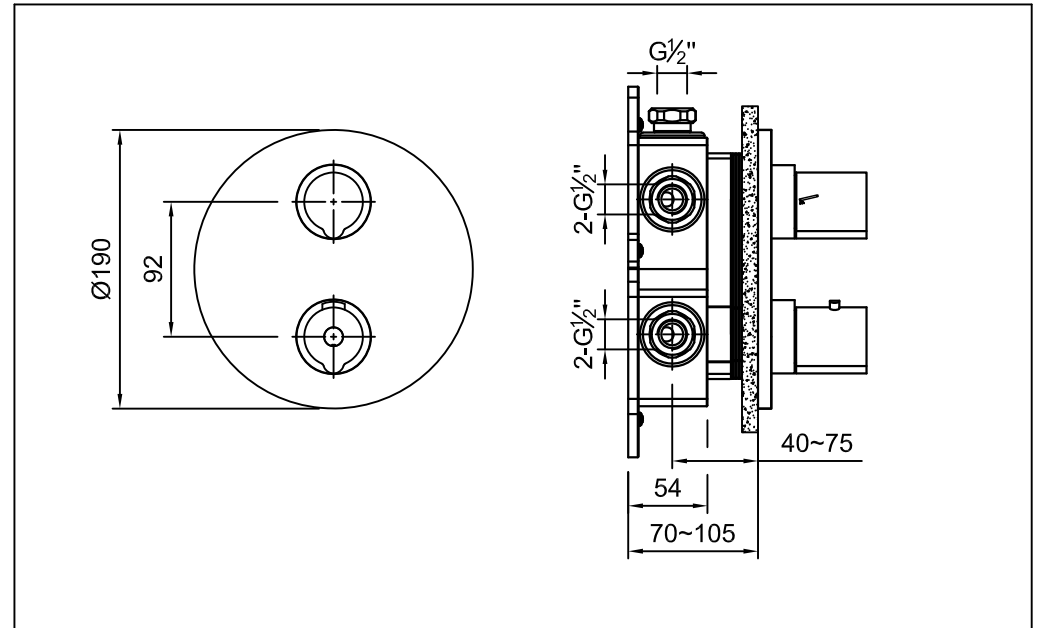

STEINBERG

Fertigmontageset

Art.Nr.100 4133 3

Installation

Technische Zeichnung

Explosionszeichnung