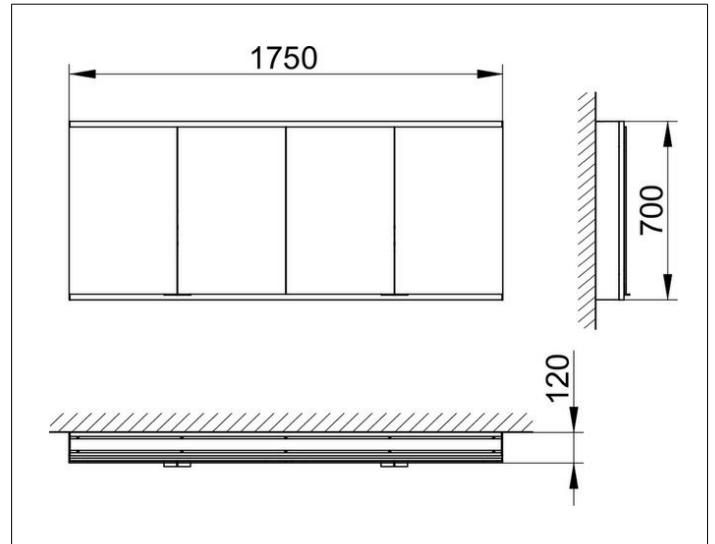

Royal Modular 2.0
800421010000500 Spiegelschrank

PRODUKT

ZEICHNUNG

EEK: C ,

OBERFLÄCHE

silber-eloxiert

ABMESSUNG

1750 x 700 x 120 mm