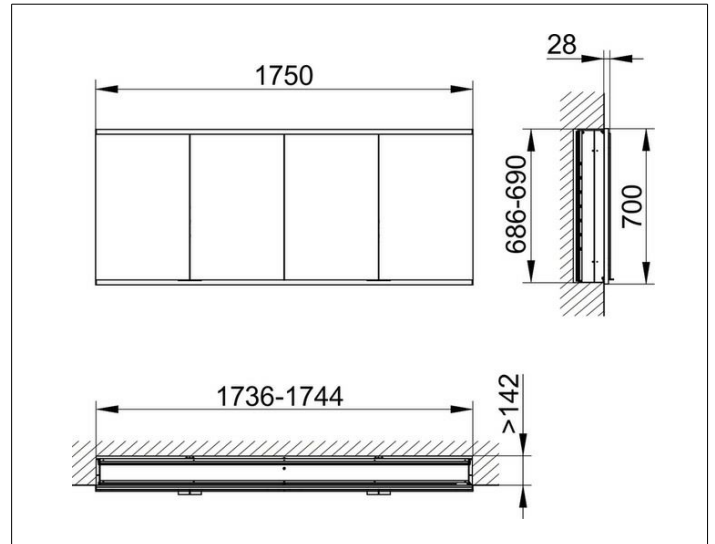

Royal Modular 2.0
800400010100400 Spiegelschrank

PRODUKT

ZEICHNUNG

EEK: A, A+, A++ ,

OBERFLÄCHE

silber-eloxiert

ABMESSUNG

1750 x 700 x 160 mm