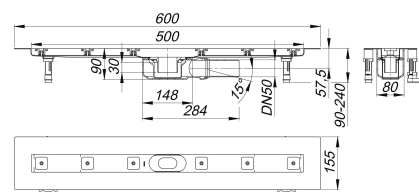

Duschrinne CeraLine Plan F 500 mm, DN 50

Artikelnummer: 523013

GTIN: 4001636523013

Rabattgruppe: 8

Beschreibung:

Duschrinne CeraLine Plan F 500 mm, DN 50

für die Montage in der Fläche

mit einem Ablaufgehäuse, Ablaufstutzen DN 50 seitlich, mit Kugelgelenk, verstellbar von 0 – 15 Grad

Ausführung:

- schallentkoppelnde Montagefüße zur Höheneinstellung
- besonderer Flansch zum sicheren Anschluss an Verbundabdichtungen gemäß DIN 18534
- Geruchs- und Reinigungsverschluss, Sperrwasserhöhe 30 mm
- höhenverstellbare Justierschrauben
- Bauschutz
- Fliesenanschlag
- Rahmenklemmstück

Material:

Rinnenkörper Edelstahl 1.4301, Ablaufkörper Polypropylen, hochschlagfest

Mögliche Sonderausführungen für Duschrinnen CeraLine Plan F: Zwischenlängen bis 1200 mm. Bitte anfragen!

Längen 600 mm - 1100 mm geeignet für das Poresta® BFR 75 Universalrinnenboard!

Ablaufleistungen nach DIN EN 1253:

Nennweite	Produktnorm	Min. Ablaufleistung nach Norm	Anstauhöhe nach Norm
DN 50	DIN EN 1253	0,80 l/s	20,00 mm

Ersatzteile:

523983 DALLMER Stellschrauben-Set CeraLine

527264 DALLMER Abdeckung CeraLine rotgold