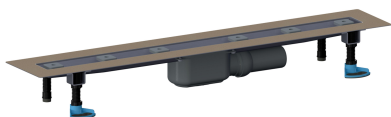

Duschrinne CeraLine Plan F 500 mm, DN 50

Artikelnummer: 523013

GTIN: 4001636523013

Rabattgruppe: 8

Beschreibung:

Duschrinne CeraLine Plan F 500 mm, DN 50

für die Montage in der Fläche

mit einem Ablaufgehäuse, Ablaufstutzen DN 50 seitlich, mit Kugelgelenk, verstellbar von 0 – 15 Grad

Ausführung:

- schallentkoppelnde Montagefüße zur Höheneinstellung
- besonderer Flansch zum sicheren Anschluss an Verbundabdichtungen gemäß DIN 18534
- Geruchs- und Reinigungsverschluss, Sperrwasserhöhe 30 mm
- höhenverstellbare Justierschrauben
- Bauschutz
- Fliesenanschlag
- Rahmenklemmstück

Material:

Rinnenkörper Edelstahl 1.4301, Ablaufkörper Polypropylen, hochschlagfest

Mögliche Sonderausführungen für Duschrinnen CeraLine Plan F: Zwischenlängen bis 1200 mm. Bitte anfragen!

Längen 600 mm - 1100 mm geeignet für das Poresta® BFR 75 Universalrinnenboard!

Ablaufleistungen nach DIN EN 1253:

Nennweite	Produktnorm	Min. Ablaufleistung nach Norm	Anstauhöhe nach Norm
DN 50	DIN EN 1253	0,80 l/s	20,00 mm

Ersatzteile:

523983 DALLMER Stellschrauben-Set CeraLine

527264 DALLMER Abdeckung CeraLine rotgold