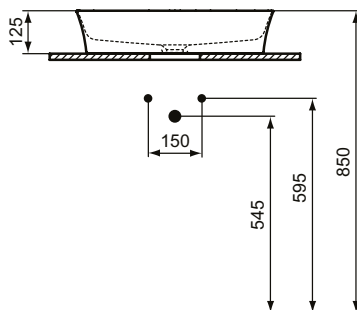

Ideal Standard

Becken

Ipalys

Artikel-Nr.: E207601

Schale 550mm

Ipalys Schale 550mm, ohne Hahnloch, ohne Überlauf

Farbe: 01 - Weiß (Alpin)

Technologie: Diamatec

Eigenschaften: .Diamatec

Mehr Produktdetails:

Type:	Aufsatzwaschtisch / Schale
Montage:	Aufgesetzt
Zulassungen:	DIN EN 14688 CL 00, DIN EN 31
Hahnlöcher:	0
Gewicht (kg):	7,50
Material:	Diamatec
Designer:	Robin Levien
Höhe (mm):	125
Breite (mm):	550
Tiefe/Ausladung (mm):	380
Form:	Rechteckig
Spülmenge (L):	13,68