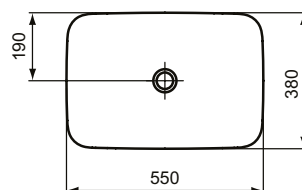

Ideal Standard

Becken

Ipalys

Artikel-Nr.: E207601

Schale 550mm

Ipalys Schale 550mm, ohne Hahnloch, ohne Überlauf

Farbe: 01 - Weiß (Alpin)

Technologie: Diamatec

Eigenschaften: .Diamatec

Mehr Produktdetails:

Type:	Aufsatzwaschtisch / Schale
Montage:	Aufgesetzt
Zulassungen:	DIN EN 14688 CL 00, DIN EN 31
Hahnlöcher:	0
Gewicht (kg):	7,50
Material:	Diamatec
Designer:	Robin Levien
Höhe (mm):	125
Breite (mm):	550
Tiefe/Ausladung (mm):	380
Form:	Rechteckig
Spülmenge (L):	13,68