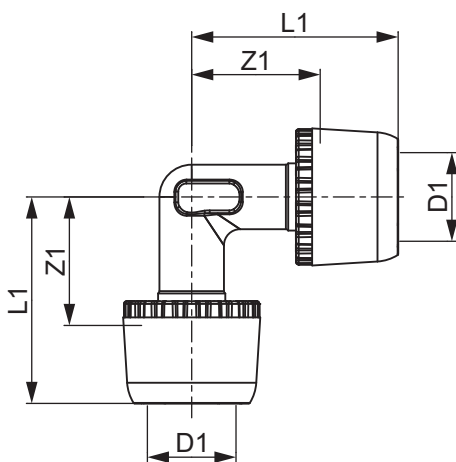

**TECElogo-Ax Winkelkupplung, PPSU**

Artikelnummer: 8832420

Dimension: 20 x 20

Material: PPSU

LE 1: 10 St.

LE 2: 50 St.

Beschreibung:

Pressverbinder für TECElogo Rohre.

Vertriebsdaten:

Produktname: TECElogo-Ax Winkelkupplung Dimension 20 x 20, PPSU

Warengruppe: 820

Produktgruppe: 1008200090

Dimension: 20 x 20

Z1: 26

L1: 41