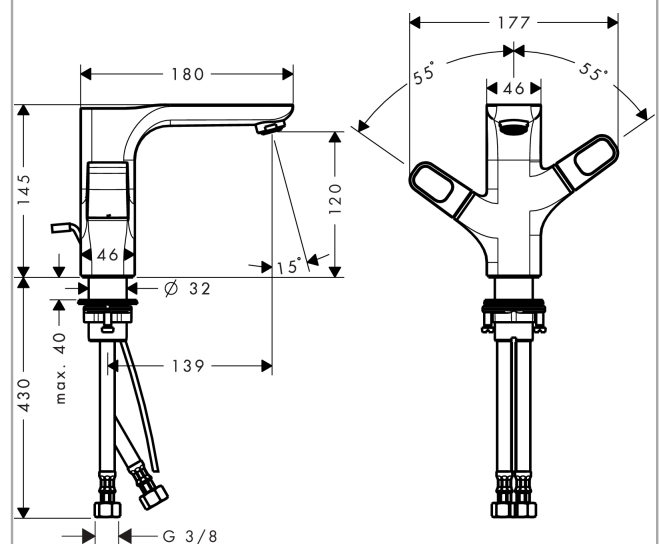

AXOR Urquiola
2-Griff Waschtischarmatur 120 mit Zugstangen-Ablaufgarnitur
 Oberfläche: **Brushed Gold Optic** Artikelnummer: **11024250**

Merkmale

- besteht aus: 2-Griff Waschtischarmatur, Ablaufgarnitur
- ComfortZone 120
- Ausladung: 139 mm
- Auslaufhöhe: 120 mm
- Griffvariante: Bügelgriff
- Strahlart: Normalstrahl
- maximale Durchflussmenge bei 3 bar: 5 l/min
- Keramikventile heiß/kalt 90°
- für Durchlauferhitzer geeignet
- Zugstangen-Ablaufgarnitur G 1¼
- Anschlussart: G ¾ Anschlussschläuche
- Anschlussgröße: DN15
- EU-Taxonomie: max. 6 l/min - wesentlicher Beitrag (SC) möglich

Technologie

Produktabbildung

Maßzeichnung

AXOR Urquiola
2-Griff Waschtischarmatur 120 mit Zugstangen-Ablaufgarnitur
 Oberfläche: **Brushed Gold Optic** Artikelnummer: **11024250**

Durchflussdiagramm