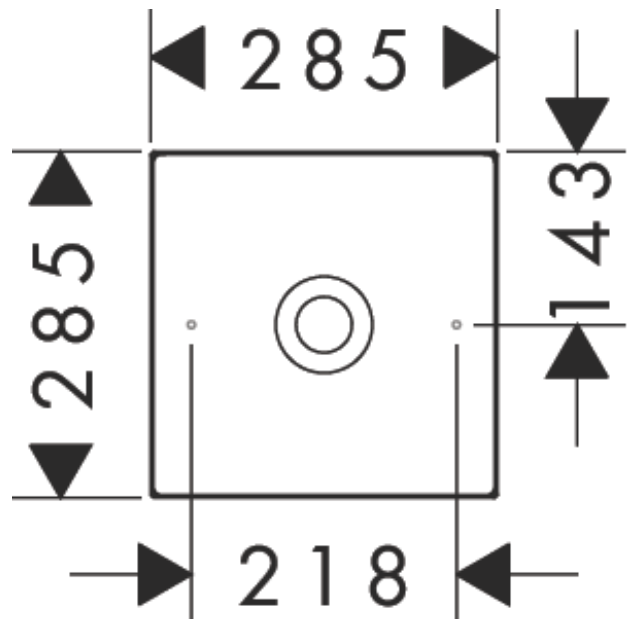

**AXOR Suite Waschbecken & Badewannen**  
**Aufsatzwaschtisch 285/285 ohne Hahnloch und Überlauf**  
Oberfläche: **Polished Nickel** Artikelnummer: **42002830**

## Merkmale

- besteht aus: Aufsatzwaschtisch, Designrahmen
- Material: SolidSurface
- 285/285/95 mm (BxTxH)
- Material Rahmen: Metall
- Glanzgrad Keramik: matt
- ohne Hahnloch
- ohne Überlauf
- ohne Ablaufgarnitur
- nur mit nicht verschließbaren Ablaufventilen kombinierbar
- Einbauart: Aufsatz

## Produktabbildung

## Maßzeichnung

AXOR Suite Waschbecken & Badewannen  
 Aufsatzwaschtisch 285/285 ohne Hahnloch und Überlauf  
 Oberfläche: Polished Nickel Artikelnummer: 42002830