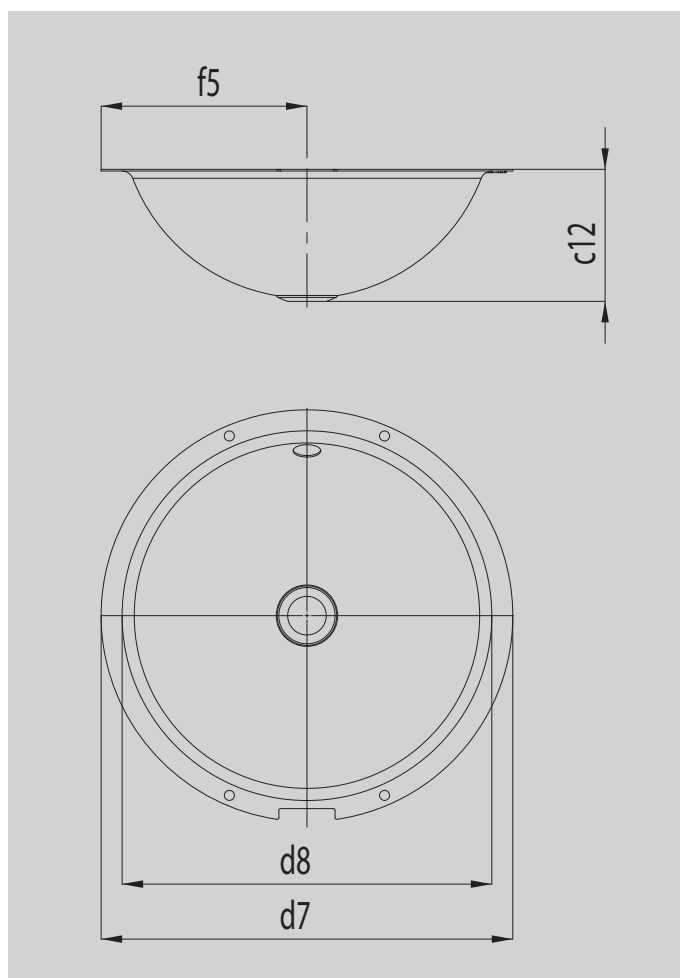

# CLASSIC UNTERBAUWASCHTISCH

- klassisch und doch modern ausgearbeitetes Design
- verbindet sich wie selbstverständlich zu einer optischen Einheit mit unterschiedlichsten Konsolen-Materialien
- ermöglicht viel Platz und Raum auf der Konsole für Armatur, Accessoires oder Seifenspender
- Perfect Match mit CLASSIC Familie
- aus KALDEWEI Stahl-Emaille

Abbildung ähnlich

Modell		3183
Abstand Spiegelfläche bis Unterkante Ablaufprägung	$c_{12}$	137 mm
äußerer Durchmesser	$d_7$	432 mm
innerer Durchmesser oben	$d_8$	360 mm
Abstand Außenkante bis Mitte Ablaufloch	$f_5$	216 mm
Durchmesser		360 mm
Nettogewicht		7 kg