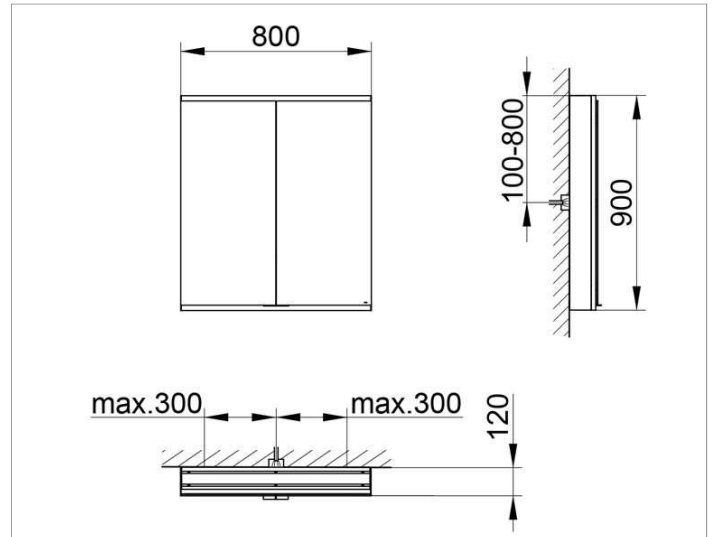

Royal Modular 2.0
800221081000000 Spiegelschrank

PRODUKT

ZEICHNUNG

EEK: A++, A+, A ,

OBERFLÄCHE

silber-eloxiert

ABMESSUNG

800 x 900 x 120 mm