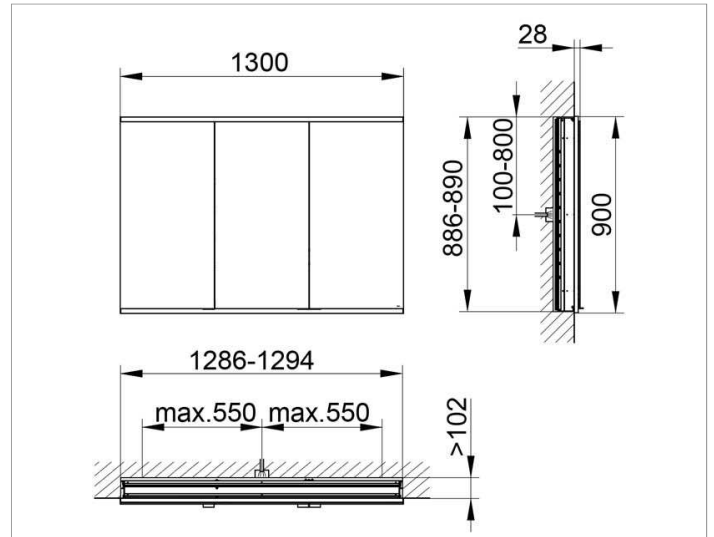

Royal Modular 2.0
800300131000200 Spiegelschrank

PRODUKT

ZEICHNUNG

OBERFLÄCHE

silber-eloxiert

ABMESSUNG

1300 x 900 x 120 mm