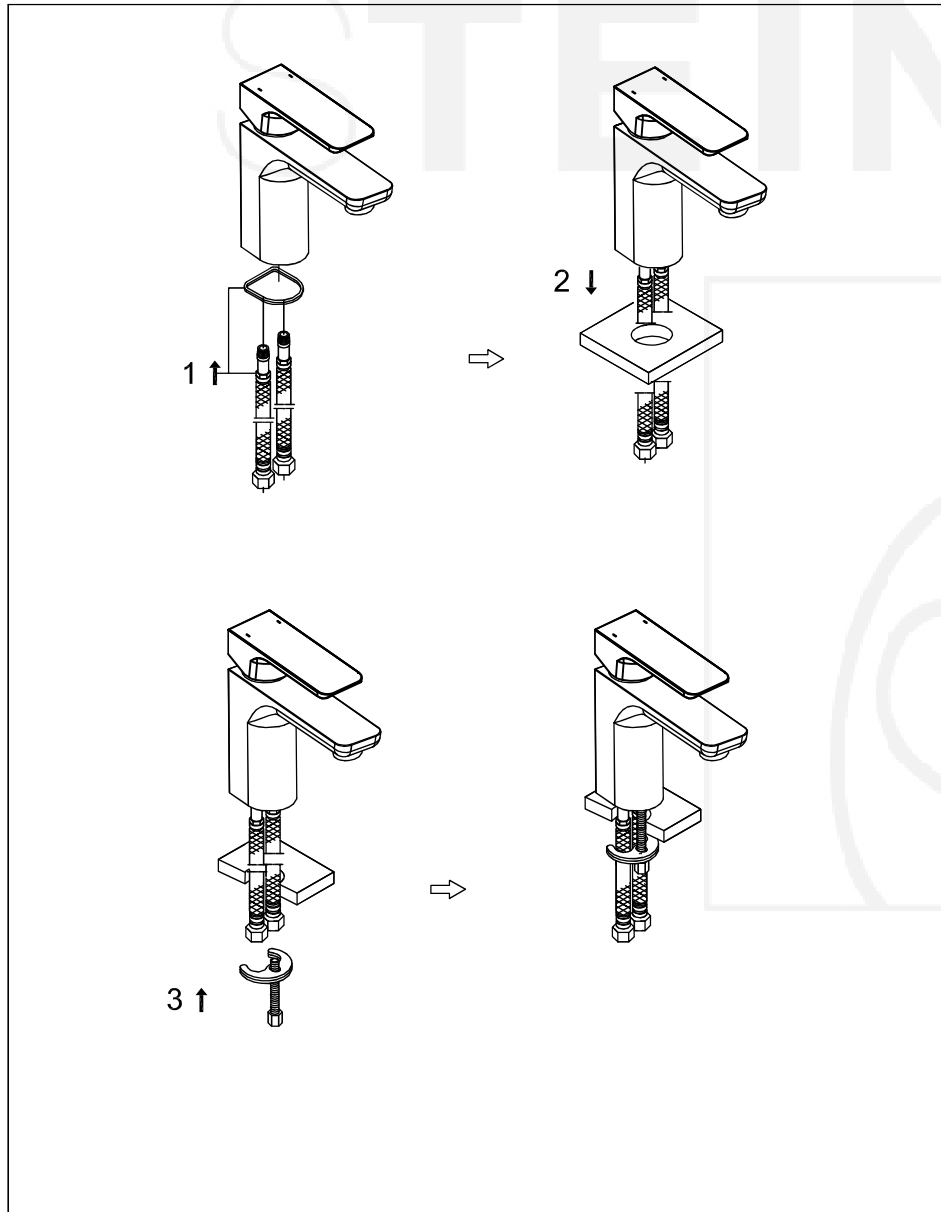

STEINBERG

Waschtisch-Einhebelmischbatterie

Art.Nr.205 1010

Installation

Technische Zeichnung

Explosionszeichnung