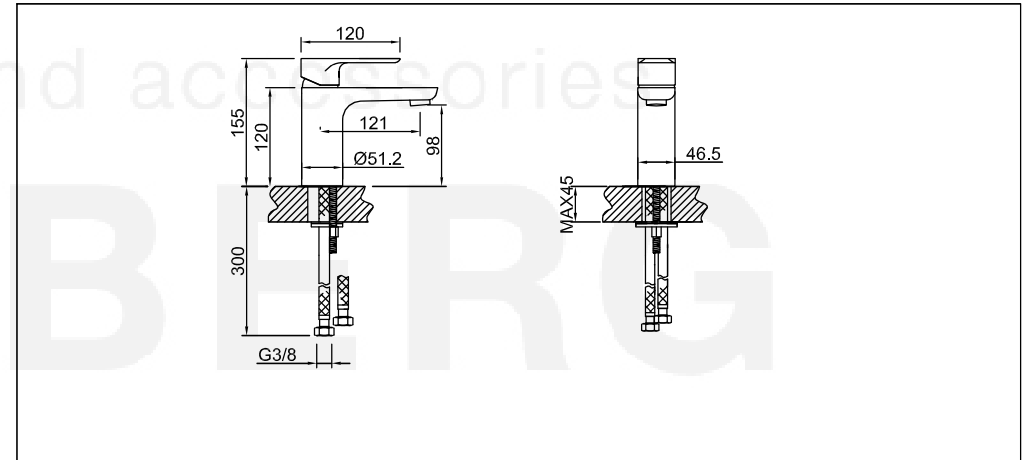

STEINBERG

Waschtisch-Einhebelmischbatterie

Art.Nr.205 1010

Installation

Technische Zeichnung

Explosionszeichnung